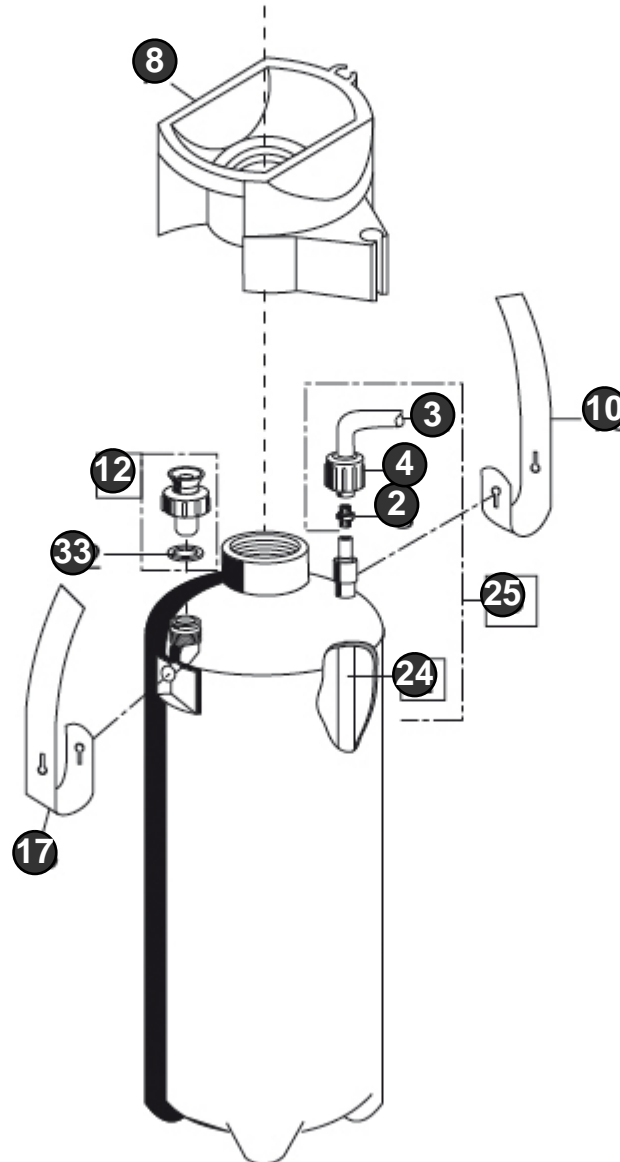

Pro 5

Art.Nr. 000081.0725

GLORIA®
Geräte für Haus und Garten

Spezial-Drucksprüher, **ölfest**

Special pressure sprayer, **oil resistant**

Pulvérisateur sous pression spéciale, **résistant a l'huile**

Bild Nr. Ref. No.	Art.Nr. Part No.	Beschreibung	Description
1, 2, 7, 19, 20, 21, 22, 23, 33	728415.0000	Satz Dichtungen (SB) Ersatzteil für Artikel-Nr.: 726920.0000	Seal set (SB) Replaces part number: 726920.0000
2	541053.0000	Schlauchanschlussstück Ersatzteil für Artikel-Nr.: 508390.0000	Hose adapter Replaces part number: 508390.0000
3	532550.0000	Spritzschlauch Spritzschlauch NW 6 x 3 x 1200	Spray Hose Spray hose NW 6 x 3 x 1200
4, 5	521400.0000	Schlauchanschlussmutter Ersatzteil für Artikel-Nr.:540744.0000

	Hose terminal nut Replaces part number:540744.0000

6, 18	729009.0000	Führungsschalensatz <p>Ersatz für Artikel-Nr.:539838.0000</p> <	Guide shell set <p>Replacement for part no.:539838.0000</p> <p>
8	540298.0000	Einfülltrichter	Filling funnel
9	539361.0000	Drallkörper	Turn body
10, 17	509280.0000	Tragriemen Tragriemen	Carrying strap
11	727011.0000	Sprühlanze Ersatzteil für Artikel-Nr.: 726899.0000	Spray lance Replaces part number: 726899.0000
12	728651.0000	Entlüftungsventil - ölfest Ersatzteil für Artikel-Nr.: 726360.0000	Ventilating valve (oil-proof) Replaces part number: 726360.0000
13	726996.0000	Düse Ersatzteil für Artikel-Nr.: 539360.0000	Nozzle cap Replaces part number: 539360.0000
14	727012.0000	Kunststoff-Schnellschlussventil Kunststoff-Schnellschlussventil	Plastic quick-acting valve
15	727325.0000	Pumpengehäuse	Pump housing
16	727326.0000	Pumpengestänge	Pump rod
24	715440.0000	Steigleitung Steigleitung	Stand pipe
25	726806.0000	Schlauchleitung Schlauchleitung, ölfest	Hose line
26	726818.0000	Schlauchanschlussstülle Schlauchanschlussstülle ölfest	Hose adapter
27	513340.0000	Filtersieb Filtersieb	Sieve
28	612071.0000	Ventilfeder Ventilfeder	Valve spring
29	728318.0000	Ventilbolzen Ventilbolzen	Valve pin