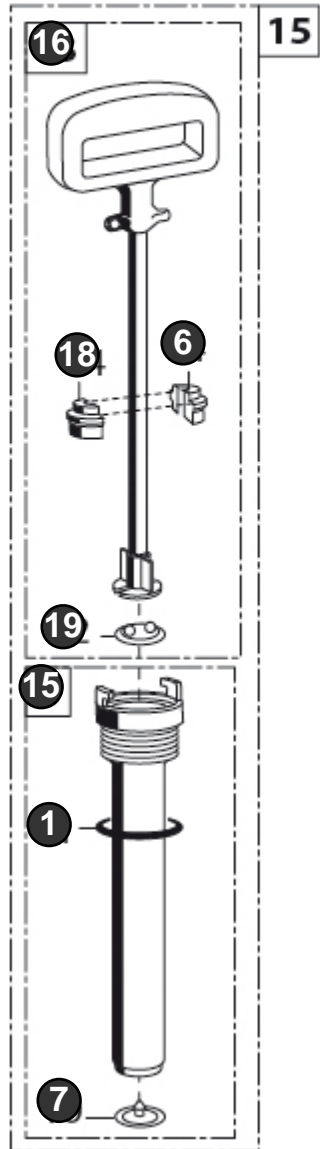

Pro 5

Art.Nr. 000081.0725

GLORIA®
Geräte für Haus und Garten

Spezial-Drucksprüher, **ölfest**

Special pressure sprayer, **oil resistant**

Pulvérisateur sous pression spéciale, **résistant a l'huile**

Bild Nr. Ref. No.	Art.Nr. Part No.	Beschreibung	Description
1, 2, 7, 19, 20, 21, 22, 23, 33	728415.0000	Satz Dichtungen (SB) Ersatzteil für Artikel-Nr.: 726920.0000	Seal set (SB) Replaces part number: 726920.0000
2	541053.0000	Schlauchanschlussstück Ersatzteil für Artikel-Nr.: 508390.0000	Hose adapter Replaces part number: 508390.0000
3	532550.0000	Spritzschlauch Spritzschlauch NW 6 x 3 x 1200	Spray Hose Spray hose NW 6 x 3 x 1200
4, 5	521400.0000	Schlauchanschlussmutter Ersatzteil für Artikel-Nr.:540744.0000

	Hose terminal nut Replaces part number:540744.0000

6, 18	729009.0000	Führungsschalensatz <p>Ersatz für Artikel-Nr.:539838.0000</p> <	Guide shell set <p>Replacement for part no.:539838.0000</p> <p>
8	540298.0000	Einfülltrichter	Filling funnel
9	539361.0000	Drallkörper	Turn body
10, 17	509280.0000	Tragriemen Tragriemen	Carrying strap
11	727011.0000	Sprühlanze Ersatzteil für Artikel-Nr.: 726899.0000	Spray lance Replaces part number: 726899.0000
12	728651.0000	Entlüftungsventil - ölfest Ersatzteil für Artikel-Nr.: 726360.0000	Ventilating valve (oil-proof) Replaces part number: 726360.0000
13	726996.0000	Düse Ersatzteil für Artikel-Nr.: 539360.0000	Nozzle cap Replaces part number: 539360.0000
14	727012.0000	Kunststoff-Schnellschlussventil Kunststoff-Schnellschlussventil	Plastic quick-acting valve
15	727325.0000	Pumpengehäuse	Pump housing
16	727326.0000	Pumpengestänge	Pump rod
24	715440.0000	Steigleitung Steigleitung	Stand pipe
25	726806.0000	Schlauchleitung Schlauchleitung, ölfest	Hose line
26	726818.0000	Schlauchanschlussstülle Schlauchanschlussstülle ölfest	Hose adapter
27	513340.0000	Filtersieb Filtersieb	Sieve
28	612071.0000	Ventilfeder Ventilfeder	Valve spring
29	728318.0000	Ventilbolzen Ventilbolzen	Valve pin