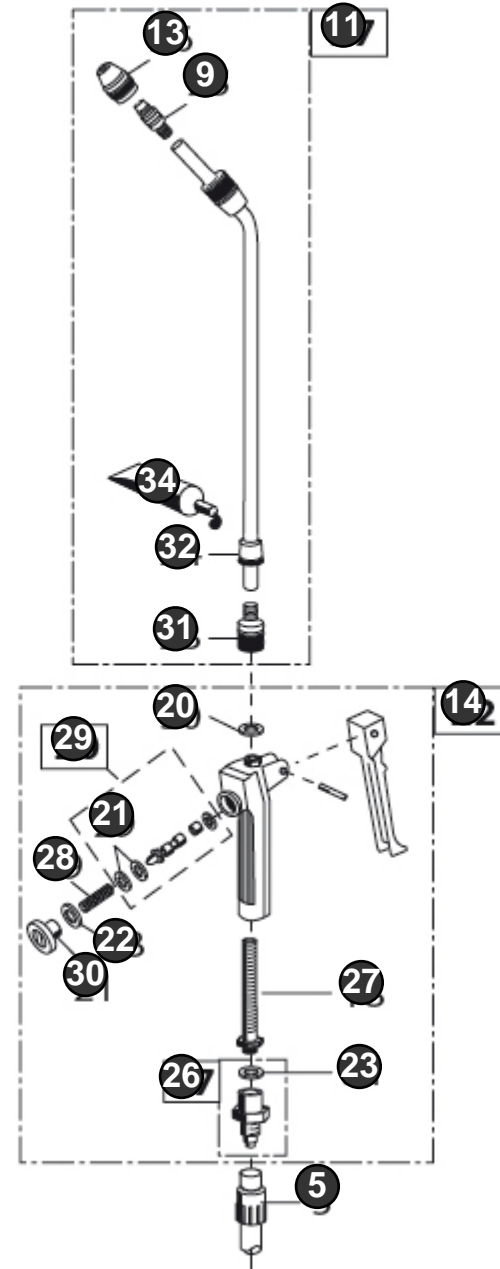

Pro 5

Art.Nr. 000081.0725

GLORIA®
Geräte für Haus und Garten

Spezial-Drucksprüher, **ölfest**

Special pressure sprayer, **oil resistant**

Pulvérisateur sous pression spéciale, **résistant a l'huile**

Bild Nr. Ref. No.	Art.Nr. Part No.	Beschreibung	Description
1, 2, 7, 19, 20, 21, 22, 23, 33	728415.0000	Satz Dichtungen (SB) Ersatzteil für Artikel-Nr.: 726920.0000	Seal set (SB) Replaces part number: 726920.0000
2	541053.0000	Schlauchanschlussstück Ersatzteil für Artikel-Nr.: 508390.0000	Hose adapter Replaces part number: 508390.0000
3	532550.0000	Spritzschlauch Spritzschlauch NW 6 x 3 x 1200	Spray Hose Spray hose NW 6 x 3 x 1200
4, 5	521400.0000	Schlauchanschlussmutter Ersatzteil für Artikel-Nr.:540744.0000

	Hose terminal nut Replaces part number:540744.0000

6, 18	729009.0000	Führungsschalensatz <p>Ersatz für Artikel-Nr.:539838.0000</p> <	Guide shell set <p>Replacement for part no.:539838.0000</p> <p>
8	540298.0000	Einfülltrichter	Filling funnel
9	539361.0000	Drallkörper	Turn body
10, 17	509280.0000	Tragriemen Tragriemen	Carrying strap
11	727011.0000	Sprühlanze Ersatzteil für Artikel-Nr.: 726899.0000	Spray lance Replaces part number: 726899.0000
12	728651.0000	Entlüftungsventil - ölfest Ersatzteil für Artikel-Nr.: 726360.0000	Ventilating valve (oil-proof) Replaces part number: 726360.0000
13	726996.0000	Düse Ersatzteil für Artikel-Nr.: 539360.0000	Nozzle cap Replaces part number: 539360.0000
14	727012.0000	Kunststoff-Schnellschlussventil Kunststoff-Schnellschlussventil	Plastic quick-acting valve
15	727325.0000	Pumpengehäuse	Pump housing
16	727326.0000	Pumpengestänge	Pump rod
24	715440.0000	Steigleitung Steigleitung	Stand pipe
25	726806.0000	Schlauchleitung Schlauchleitung, ölfest	Hose line
26	726818.0000	Schlauchanschlussstülle Schlauchanschlussstülle ölfest	Hose adapter
27	513340.0000	Filtersieb Filtersieb	Sieve
28	612071.0000	Ventilfeder Ventilfeder	Valve spring
29	728318.0000	Ventilbolzen Ventilbolzen	Valve pin