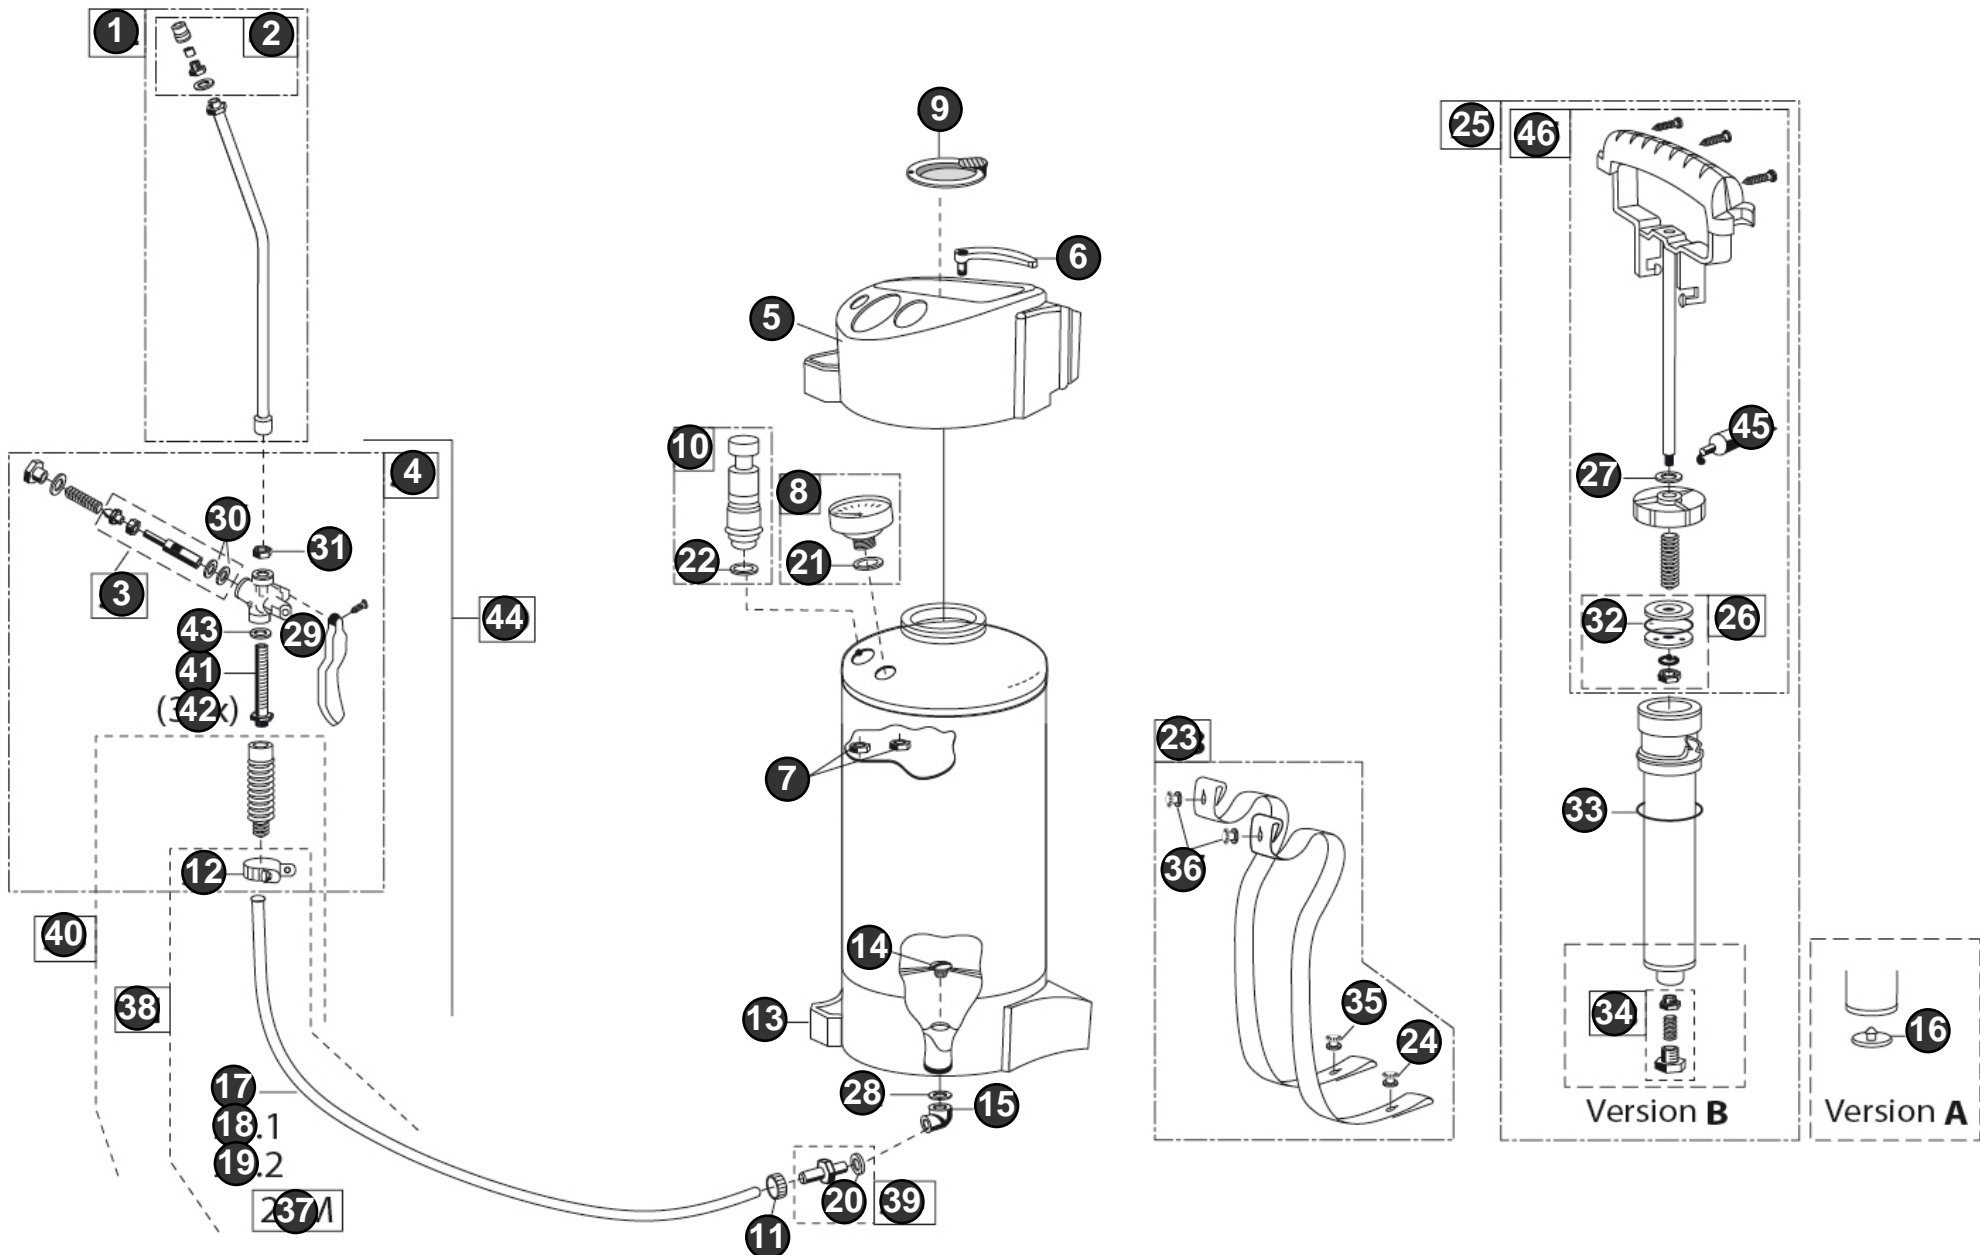

Bild Nr. Ref. No.	Art.Nr. Part No.	Beschreibung	Description
1	718190.0000	<b>Messing-Sprühlanze</b> <p>Ersatzteil für Artikel-Nr.: 728270.0000</p>	<b>Brass spray lance</b> Replaces part number: 728270.0000
2	000111.0000	<b>Spezial-Flachstrahldüse (SB)</b> Spezial-Flachstrahldüse	<b>Special flat jet nozzle (SB)</b>
3	711790.0000	<b>Ventilbolzen</b>	<b>Valve pin</b>
4	728077.0000	<b>Messing-Schnellschlussventil</b> Ersatzteil für Artikel-Nr.: 712040.0000; 706660.0000	<b>Brass quick-acting valve</b> Replaces part number: 712040.0000; 706660.0000
5	540455.0000	<b>Einfülltrichter</b> Einfülltrichter	<b>Filling funnel</b>
6	540457.0000	<b>Deckel</b> Deckel mit Einlegefach	<b>Cover</b>
7	604500.0000	<b>Sechskantmutter</b>	<b>Hex nut</b>
8	704210.0000	<b>Manometer</b> Ersatzteil für Artikel-Nr.: 700210.0000	<b>Pressure gauge</b> Replaces part number: 700210.0000
9	727993.0000	<b>Sieb</b>	<b>Sieve</b>
10	727767.0000	<b>Sicherheitsventil</b> Ersatzteil für Artikel-Nr.: 727753.0000	<b>Safety relief valve</b> Replaces part number: 727753.0000
11, 12	726185.0000	<b>Schneckenengewindeschelle</b> Schneckenengewindeschelle 10-16	<b>Spiral hose clamp</b>
13	540456.0000	<b>Fussring</b> Fussring 10L	<b>Bottom ring</b>
14	540458.0000	<b>Anschlussschraube</b>	<b>Connecting screw</b>
15	538682.0000	<b>Anschlusswinkel</b> Anschlusswinkel	<b>Connection angle</b>
16	540240.0000	<b>Ventilmembran</b> ölfest	<b>Valve membrane</b>
17	503690.0000	<b>Schlauch</b> Schlauch NW 10 x 3 x 1400	<b>Hose</b> Hose NW 10 x 3 x 1400
18	525250.0000	<b>Schlauch</b> Schlauch	<b>Hose</b>
19	533360.0000	<b>Schlauch</b> Schlauch NW 10 x 3 x 3000 lg	<b>Hose</b> Hose NW 10 x 3 x 3000
20, 21, 22, 28, 29, 30, 31, 32, 33, 43	728059.0000	<b>Satz Dichtungen (SB)</b> ölfest	<b>Seal set (SB)</b> Seal set (SB)
23	727801.0000	<b>Trageriemen (2 Stück im Set)</b> Ersatzteil für Artikel-Nr.: 727929.0000; 727839.0000	<b>Carrying strap (2 pieces as set)</b> Replaces part number: 727929.0000; 727839.0000;