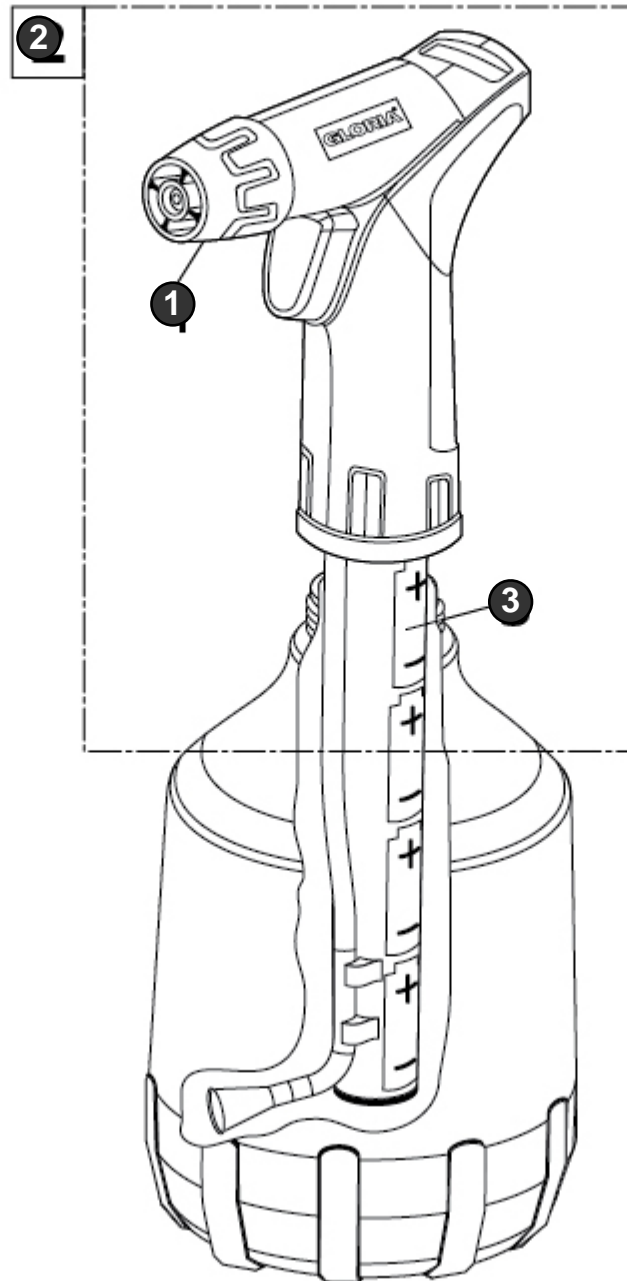

Auto Pump Mini

Art.Nr. 000950.0000

GLORIA[®]
Geräte für Haus und Garten

Feinsprüher
Fine sprayer
Atomiseurs

(1/2)

AutoPump Mini - 000950.0000 (2/2)

Bild Nr. Ref. No.	Art.Nr. Part No.	Beschreibung	Description
1	728806.0000	Düse Düse	Nozzle Nozzle
2	728607.0000	Sprühkopf Sprühkopf, komplett	Spray head Spray head, complete
3	728691.0000	Batteriefach Batteriefach	Battery case Battery case