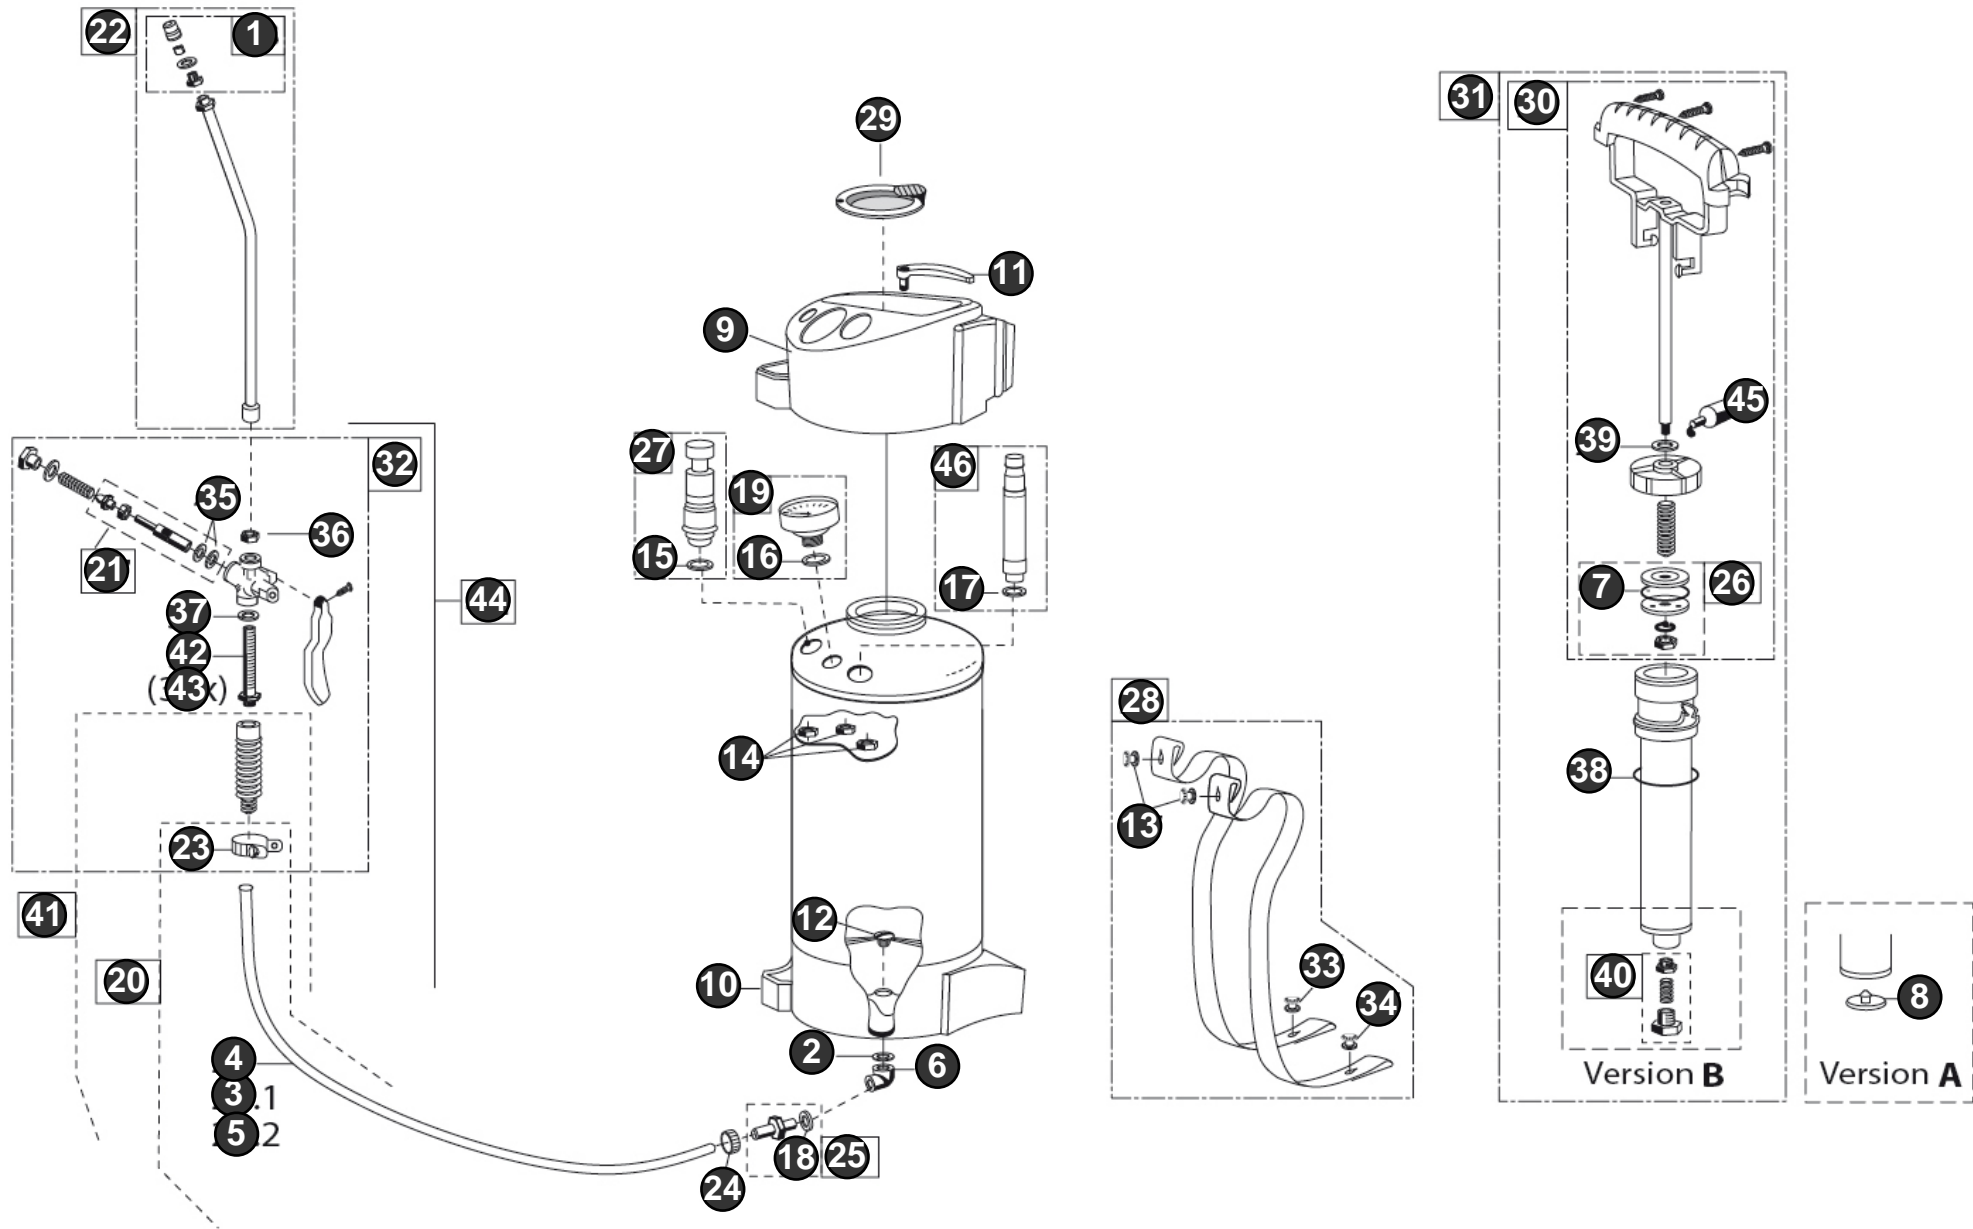

# 510 TK Profiline

Art.Nr. 000512.2700

**GLORIA®**  
Geräte für Haus und Garten

Hochleistungssprühgeräte  
High-performance sprayer  
Pulvérisateur à grand redement

Bild Nr. Ref. No.	Art.Nr. Part No.	Beschreibung	Description
1	000111.0000	<b>Spezial-Flachstrahldüse (SB)</b> Spezial-Flachstrahldüse	<b>Special flat jet nozzle (SB)</b>
2, 7, 15, 16, 17, 18, 35, 36, 37, 38	728059.0000	<b>Satz Dichtungen (SB)</b> ölfest	<b>Seal set (SB)</b> Seal set (SB)
3	525250.0000	<b>Schlauch</b> Schlauch	<b>Hose</b>
4	503690.0000	<b>Schlauch</b> Schlauch NW 10 x 3 x 1400	<b>Hose</b> Hose NW 10 x 3 x 1400
5	533360.0000	<b>Schlauch</b> Schlauch NW 10 x 3 x 3000 lg	<b>Hose</b> Hose NW 10 x 3 x 3000
6	538682.0000	<b>Anschlusswinkel</b> Anschlusswinkel	<b>Connection angle</b>
8	540240.0000	<b>Ventilmembran</b> ölfest	<b>Valve membrane</b>
9	540455.0010	<b>Einfülltrichter</b> Einfülltrichter 10L	<b>Filling funnel</b>
10	540456.0000	<b>Fussring</b> Fussring 10L	<b>Bottom ring</b>
11	540457.0000	<b>Deckel</b> Deckel mit Einlegefach	<b>Cover</b>
12	540458.0000	<b>Anschlusschraube</b>	<b>Connecting screw</b>
13, 33, 34	603060.0000	<b>Tragriemenknopf</b>	<b>Carrying strap button</b>
14	604500.0000	<b>Sechskantmutter</b>	<b>Hex nut</b>
19	704210.0000	<b>Manometer</b> Ersatzteil für Artikel-Nr.: 700210.0000	<b>Pressure gauge</b> Replaces part number: 700210.0000
20	706950.0000	<b>Spritzschlauch (SB)</b> inkl. 2 Schneckengewindeschellen	<b>Spray hose (SB)</b> incl. 2 spiral threaded clamps
21	711790.0000	<b>Ventilbolzen</b>	<b>Valve pin</b>
22	718190.0000	<b>Messing-Sprühlanze</b> <p>Ersatzteil für Artikel-Nr.: 728270.0000</p>	<b>Brass spray lance</b> Replaces part number: 728270.0000
23, 24	726185.0000	<b>Schneckengewindeschelle</b> Schneckengewindeschelle 10-16	<b>Spiral hose clamp</b>
25	726187.0000	<b>Schlauchverschraubung mit Dichtung</b> Ersatzteil für Artikel-Nr.: 712650.0000    	<b>Hose coupling with seal</b> Replaces part number: 712650.0000    
26	727330.0000	<b>Kolbenteller</b> Ersatzteil für Artikel-Nr.: 727142.0000	<b>Piston plate</b> Replaces part number: 727142.0000