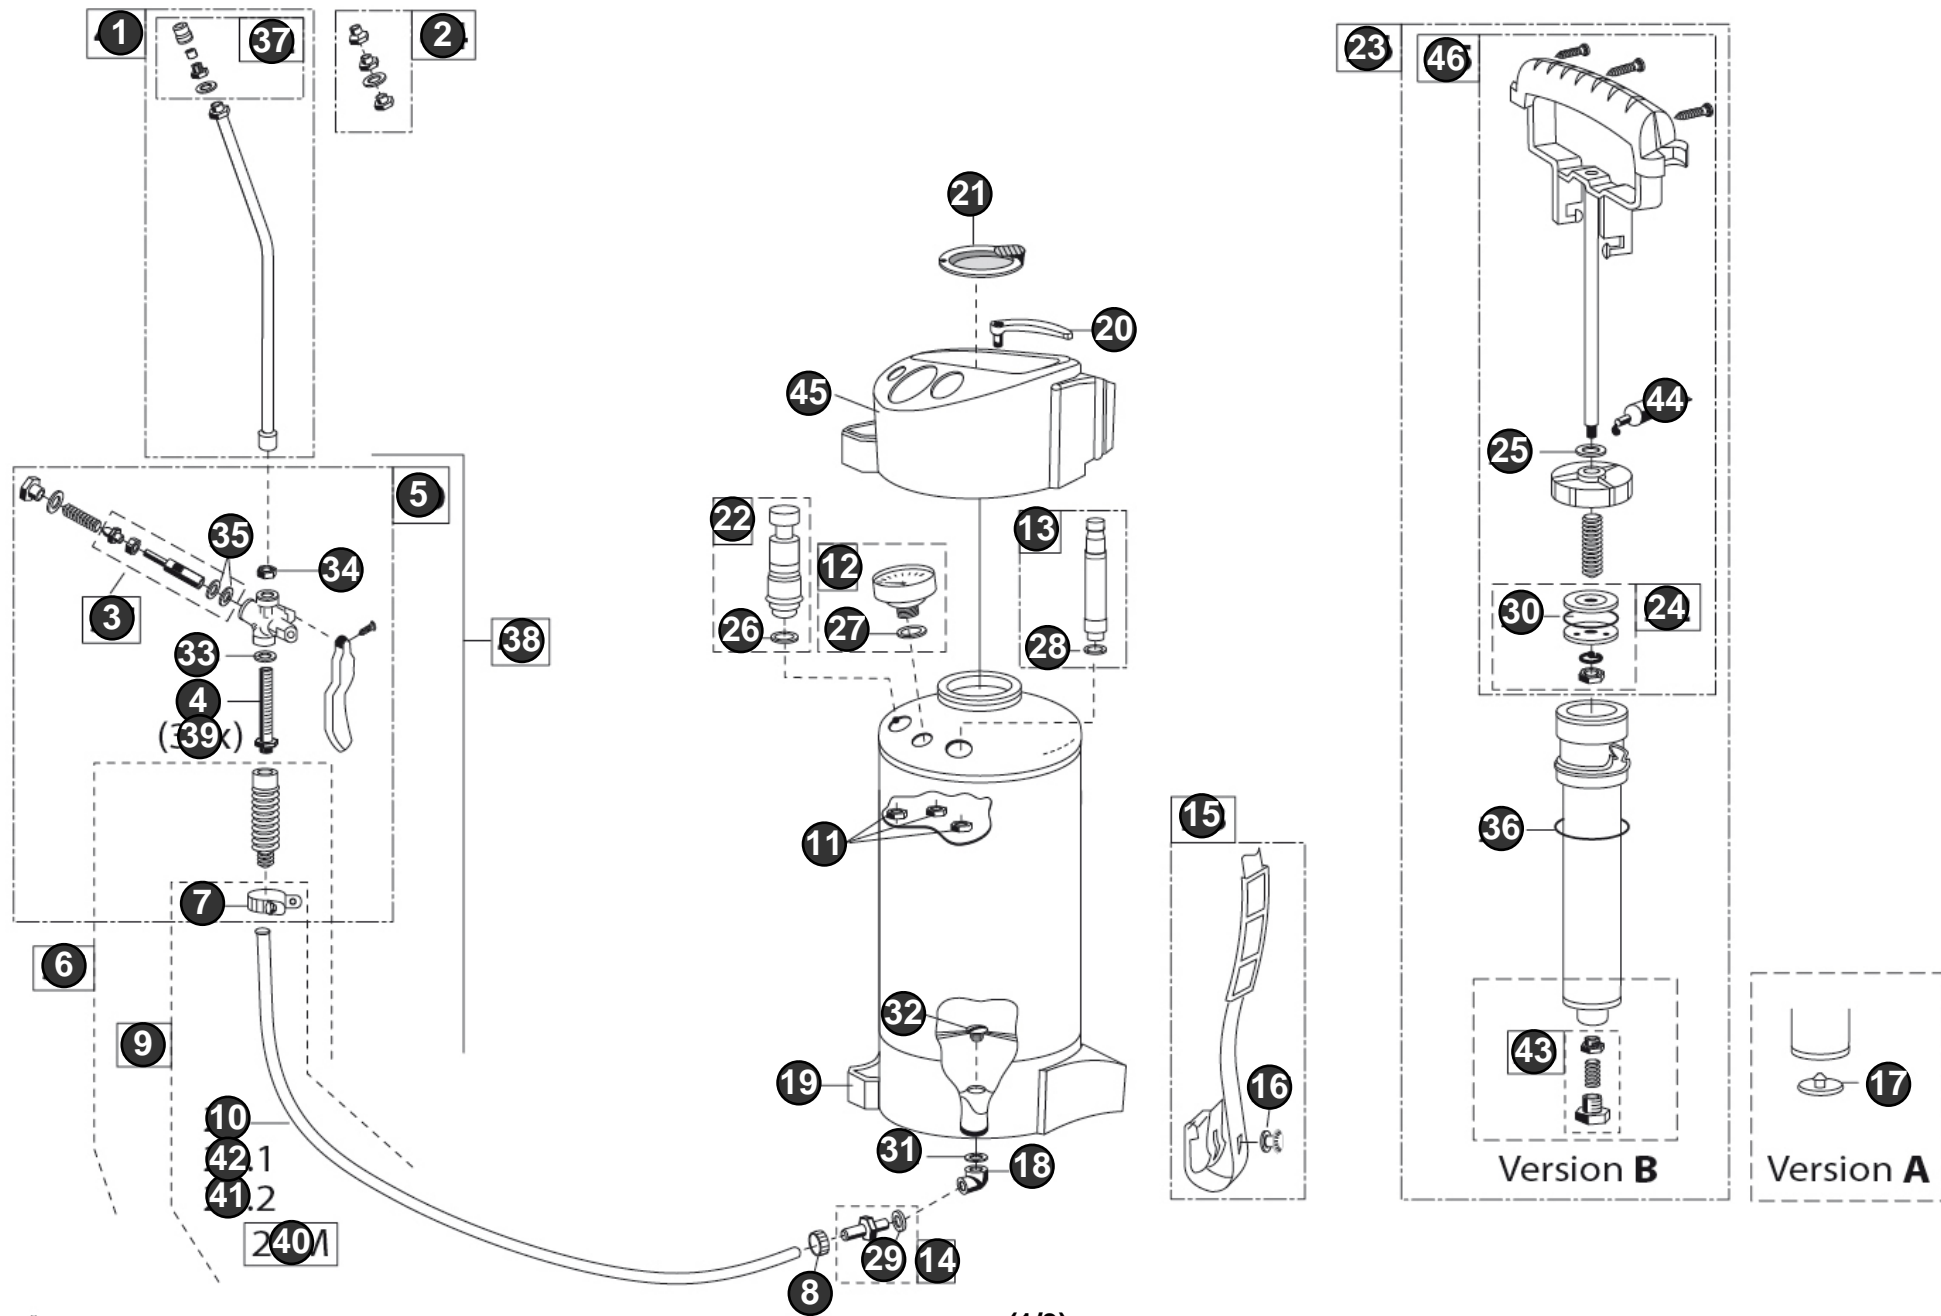

405 TK Profiline

Art.Nr. 000407.2400

GLORIA®
Geräte für Haus und Garten

Hochleistungsprüheräte
High Pressure Spray Unit
Pulvérisateur à grand redement

Bild Nr. Ref. No.	Art.Nr. Part No.	Beschreibung	Description
1	718190.0000	Messing-Sprühlanze <p>Ersatzteil für Artikel-Nr.: 728270.0000</p>	Brass spray lance Replaces part number: 728270.0000
2	000111.0000	Spezial-Flachstrahldüse (SB) Spezial-Flachstrahldüse	Special flat jet nozzle (SB)
3	711790.0000	Ventilbolzen	Valve pin
4	613320.0000	Filtersieb Filtersieb	Filter sieve Filter sieve
5	728077.0000	Messing-Schnellschlussventil Ersatzteil für Artikel-Nr.: 712040.0000; 706660.0000	Brass quick-acting valve Replaces part number: 712040.0000; 706660.0000
6	728015.0000	Handgriff mit Schlauch (ölfest) Ersatzteil für Artikel-Nr.: 724780.0000; 715870.0000	Grip with hose (oil-proof) Replaces part number: 724780.0000; 715870.0000
7, 8	726185.0000	Schneckenengewindeschelle Schneckenengewindeschelle 10-16	Spiral hose clamp
9	706950.0000	Spritzschlauch (SB) inkl. 2 Schneckenengewindeschellen	Spray hose (SB) incl. 2 spiral threaded clamps
10	503690.0000	Schlauch Schlauch NW 10 x 3 x 1400	Hose Hose NW 10 x 3 x 1400
11	604500.0000	Sechskantmutter	Hex nut
12	704210.0000	Manometer Ersatzteil für Artikel-Nr.: 700210.0000	Pressure gauge Replaces part number: 700210.0000
13	728081.0000	Kompressoranschluss Ersatzteil für Artikel-Nr.: 727747.0000; 727996.0000	Compressor connection Replaces part number: 727747.0000; 727996.0000
13	541379.0000	Verschlussstopfen Verschlussstopfen	Plug-type neck
14	726187.0000	Schlauchverschraubung mit Dichtung Ersatzteil für Artikel-Nr.: 712650.0000 	Hose coupling with seal Replaces part number: 712650.0000
15	728012.0000	Trageriemen Trageriemen 5L	Carrying strap Carrying strap
16	603060.0000	Tragriemenknopf	Carrying strap button
17	540240.0000	Ventilmembran ölfest	Valve membrane
18	538682.0000	Anschlusswinkel Anschlusswinkel	Connection angle
19	540454.0000	Fussring	Bottom ring
20	540457.0000	Deckel Deckel mit Einlegefach	Cover