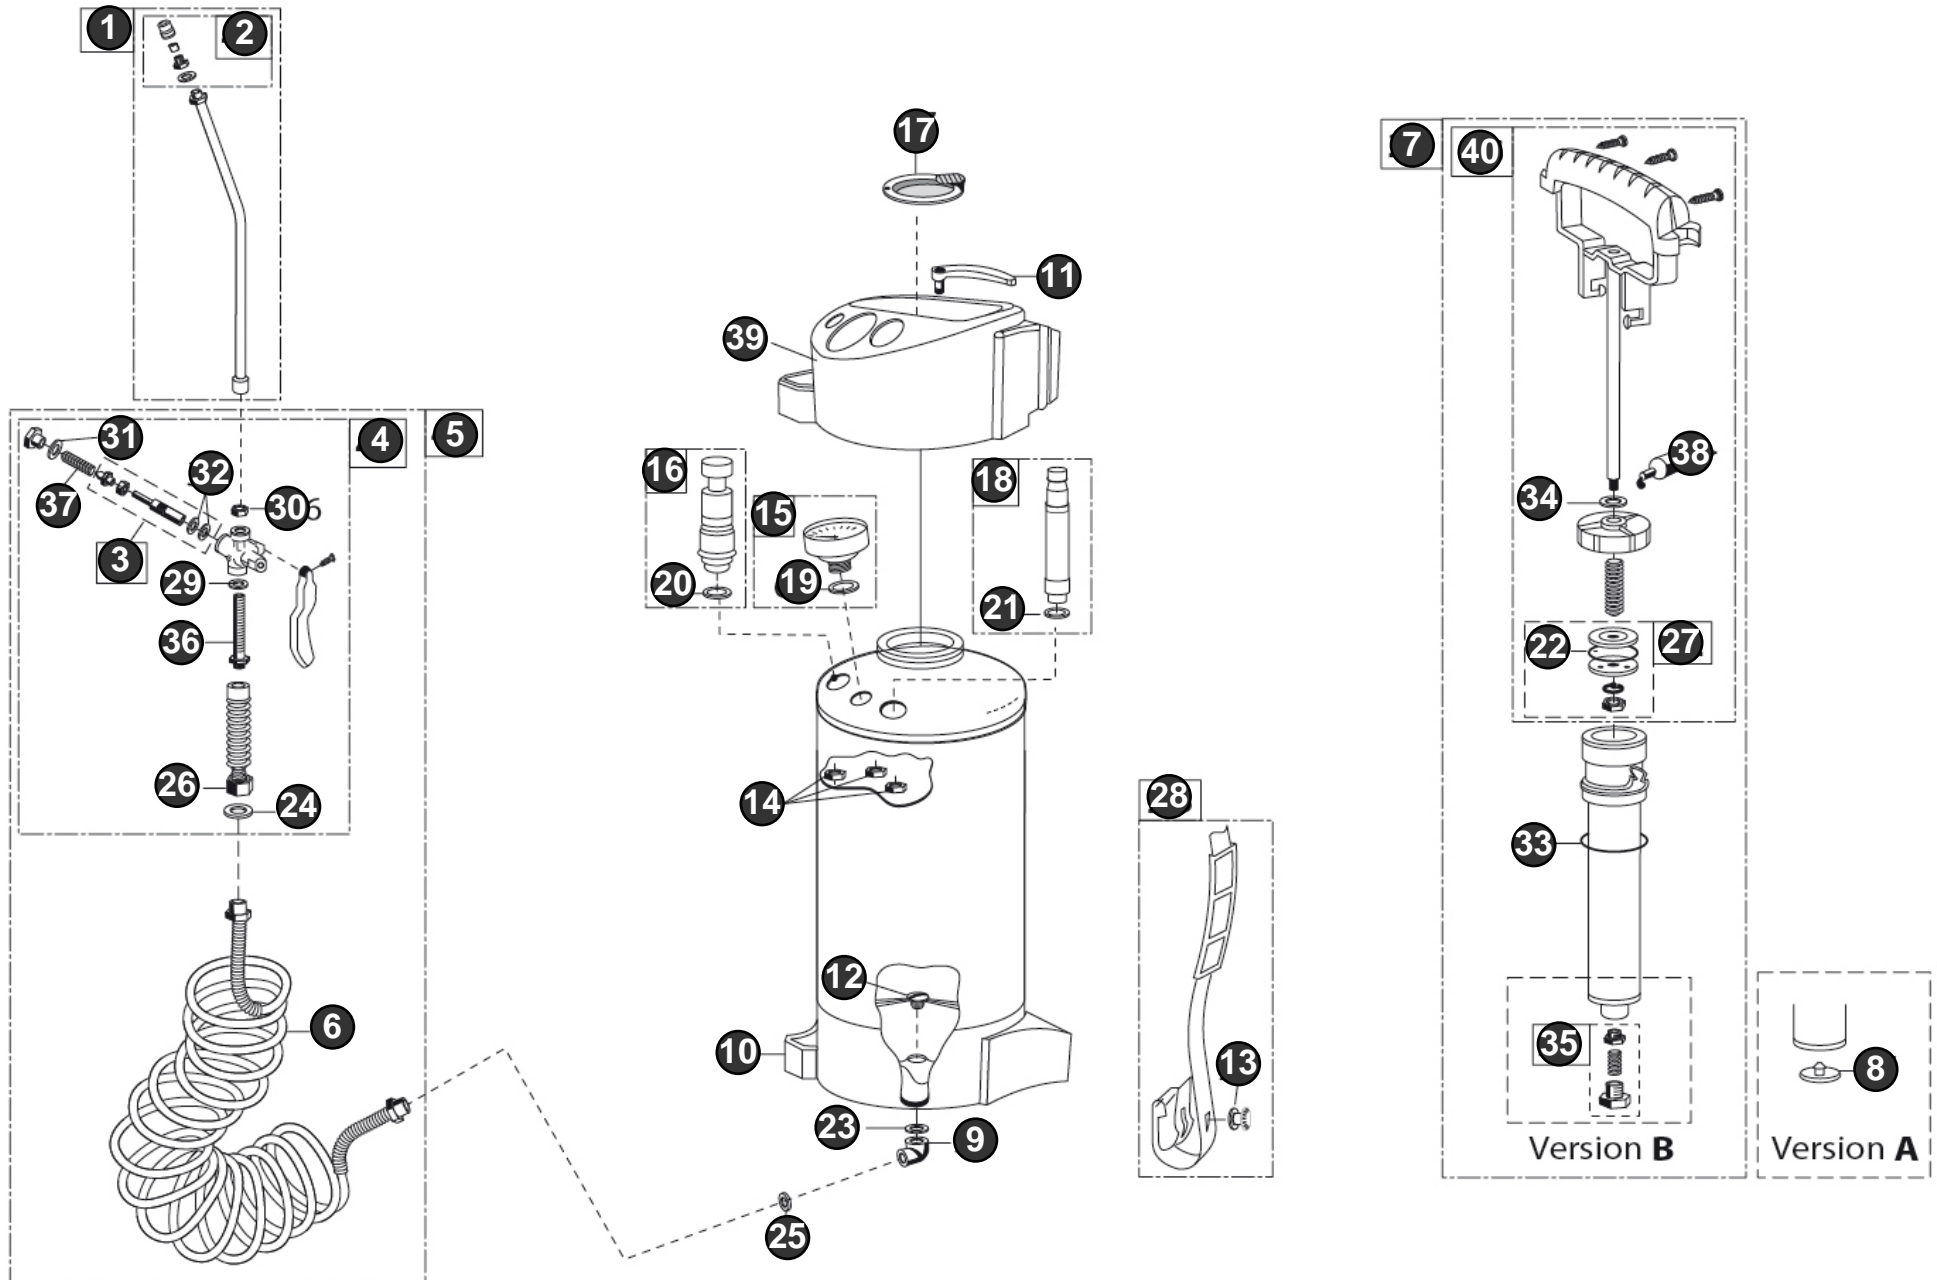

405 TKS Profiline

Art.Nr. 000407.0000

GLORIA®
Geräte für Haus und Garten

Hochleistungsprüherät, **ölfest**
High Pressure Spray Unit, **oil resistant**
Pulvérisateur à grand redement, **résistant à l'huile**

405 TKS Profiline - 000407.0000 (2/3)

Bild Nr. Ref. No.	Art.Nr. Part No.	Beschreibung	Description
1	718190.0000	Messing-Sprühlanze <p>Ersatzteil für Artikel-Nr.: 728270.0000</p>	Brass spray lance Replaces part number: 728270.0000
2	716440.0000	Spezial-Flachstrahldüse Ersatzteil für Artikel-Nr.: 728258.0000	Special flat jet nozzle Replaces part number: 728258.0000
3	711790.0000	Ventilbolzen	Valve pin
4	718400.0000	Schnellschlussventil Schnellschlussventil	Quick-acting valve
5	726080.0000	Spritzleitung ohne Sprühlanze Spritzleitung ohne Sprühlanze	Spraying conduit without spray lance
6	726159.0000	Spiralschlauch	Spiral hose
7	728126.0000	Hochleistungspumpe Ersatzteil für Artikel-Nr.: 712070.0000; 727989.000	High-performance pump Replaces part number: 712070.0000; 727989.0000
8	540240.0000	Ventilmembran öfdest	Valve membrane
9	538915.0000	Anschlusswinkel	Connection angle
10	540454.0000	Fussring	Bottom ring
11	540457.0000	Deckel Deckel mit Einlegefach	Cover
12	540458.0000	Anschlusschraube	Connecting screw
13	603060.0000	Tragriemenknopf	Carrying strap button
14	604500.0000	Sechskantmutter	Hex nut
15	704210.0000	Manometer Ersatzteil für Artikel-Nr.: 700210.0000	Pressure gauge Replaces part number: 700210.0000
16	727767.0000	Sicherheitsventil Ersatzteil für Artikel-Nr.: 727753.0000	Safety relief valve Replaces part number: 727753.0000
17	727993.0000	Sieb	Sieve
18	541379.0000	Verschlussstopfen Verschlussstopfen	Plug-type neck
18	728081.0000	Kompressoranschluss Ersatzteil für Artikel-Nr.: 727747.0000; 727996.000	Compressor connection Replaces part number: 727747.0000; 727996.0000
19, 20, 21, 22, 23, 24, 25, 28, 30, 31, 32, 33	728062.0000	Satz Dichtungen Satz Dichtungen	Set of seals Set of seals