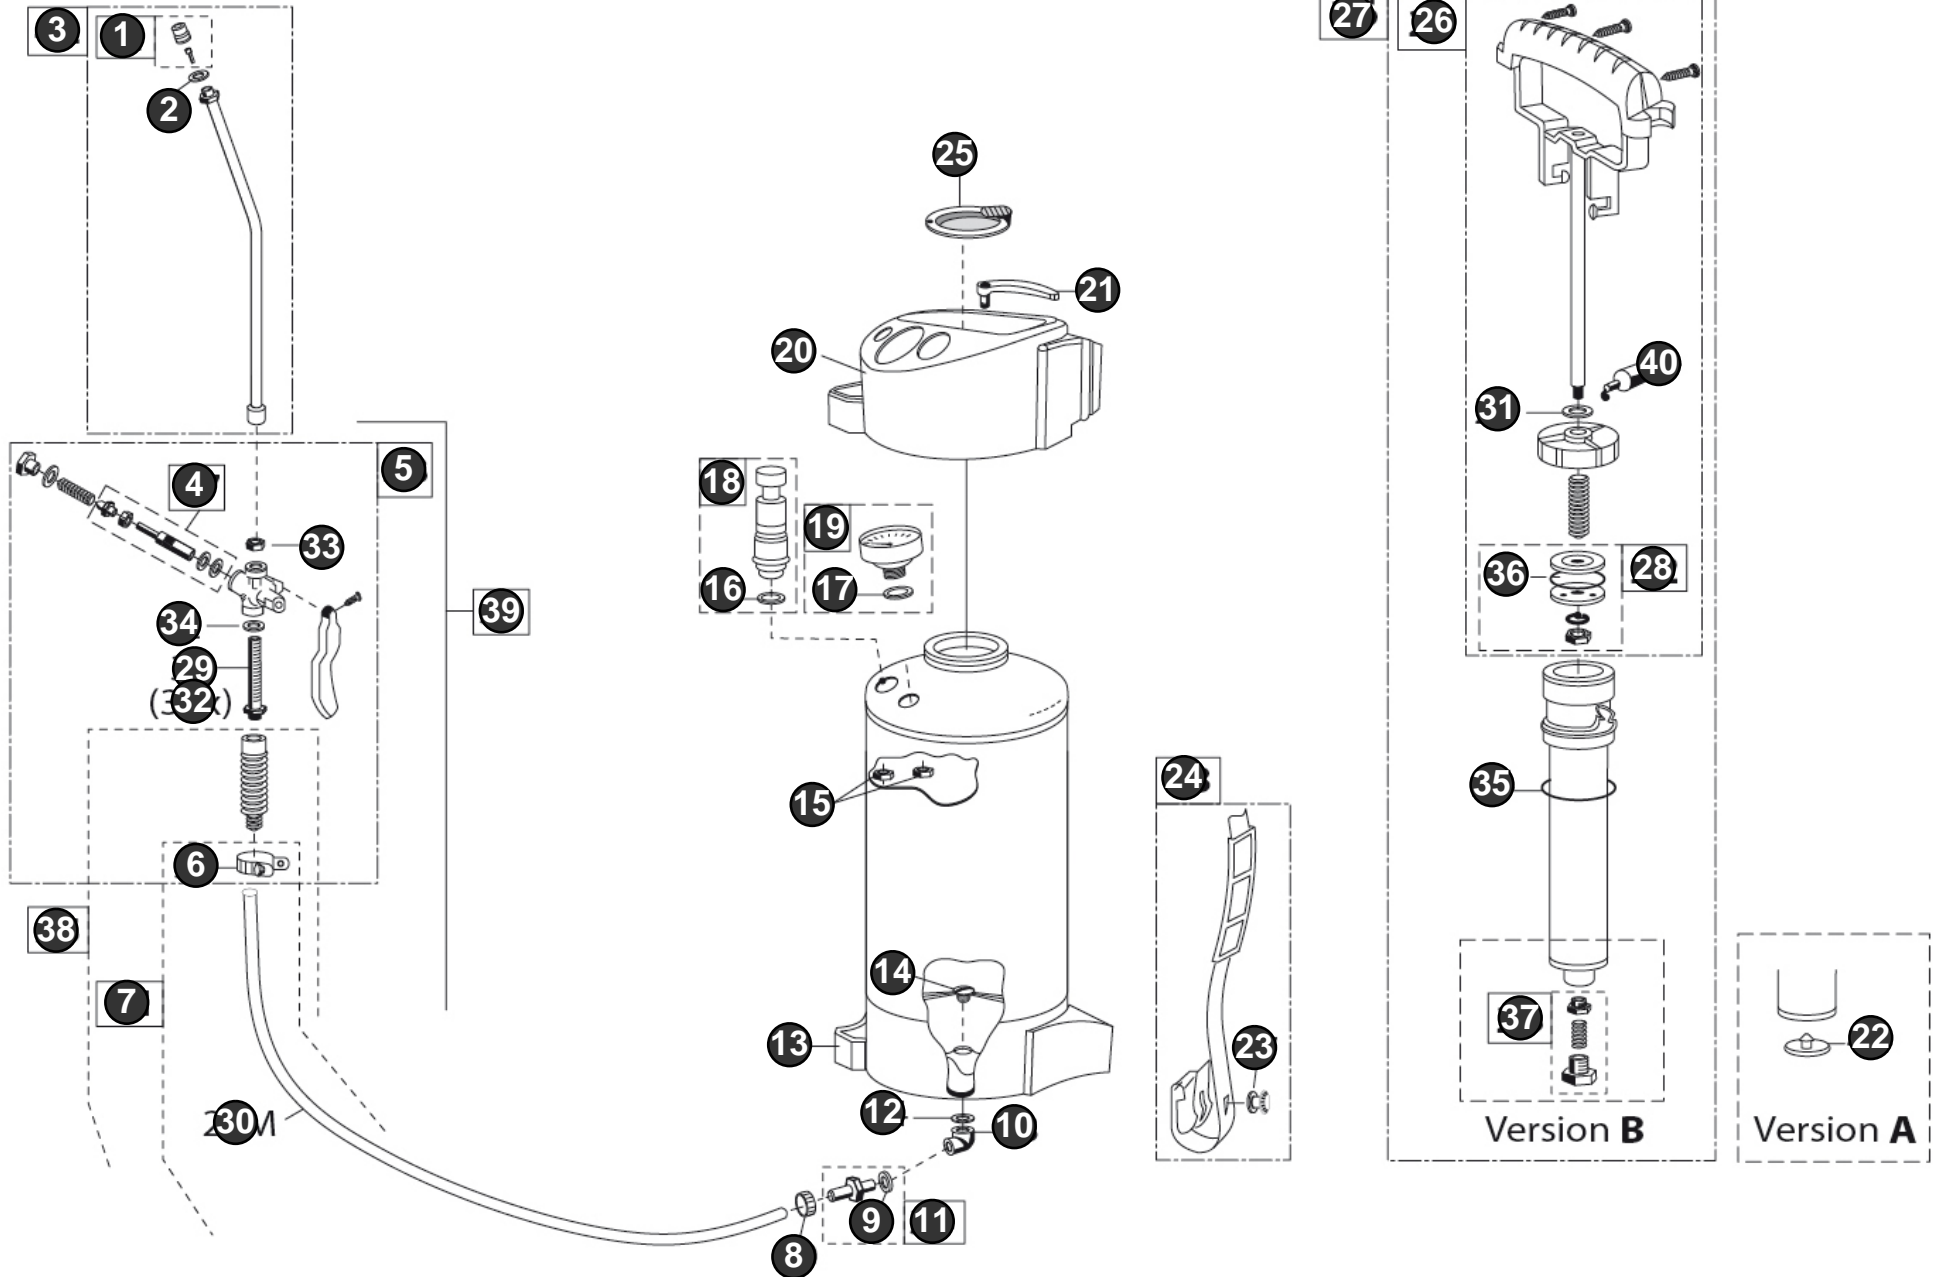

505 T

Art.Nr. 000505.0000

GLORIA®
Geräte für Haus und Garten

Hochleistungssprühgeräte
High-performance sprayer
Pulvérisateur à grand redement

Bild Nr. Ref. No.	Art.Nr. Part No.	Beschreibung	Description
1	725830.0000	Hohlkegeldüse mit Zerstäubereinsatz (SB) <p>Hohlkegeldüse Typ G-H 49-55</p> <p>A	Hollow cone nozzle (SB) Replaces part number: 950260.0000
2	706870.0000	Dichtungssatz Dichtung	Seal Seal
3	706500.0000	Sprühlanze mit Düse (SB) Sprühlanze mit Düse (SB)	Spray lance with nozzle (SB) Spray lance with nozzle (SB)
4	711790.0000	Ventilbolzen	Valve pin
5	707340.0000	Messing-Schnellschlussventil (SB) Messing-Schnellschlussventil	Brass quick-acting valve (SB)
6, 8	726185.0000	Schneckenengewindeschelle Schneckenengewindeschelle 10-16	Spiral hose clamp
7	706950.0000	Spritzschlauch (SB) inkl. 2 Schneckenengewindeschellen	Spray hose (SB) incl. 2 spiral threaded clamps
9, 12, 16, 17, 33, 34, 35, 36	728059.0000	Satz Dichtungen (SB) ölfest	Seal set (SB) Seal set (SB)
10	538682.0000	Anschlusswinkel Anschlusswinkel	Connection angle
11	726187.0000	Schlauchverschraubung mit Dichtung Ersatzteil für Artikel-Nr.: 712650.0000 	Hose coupling with seal Replaces part number: 712650.0000
13	540454.0000	Fussring	Bottom ring
14	540458.0000	Anschlusschraube	Connecting screw
15	604500.0000	Sechskantmutter	Hex nut
18	727767.0000	Sicherheitsventil Ersatzteil für Artikel-Nr.: 727753.0000	Safety relief valve Replaces part number: 727753.0000
19	706410.0000	Manometer mit Dichtung (SB) Manometer mit Dichtung (SB)	Pressure gauge incl. seal (SB) Pressure gauge incl. seal (SB)
20	540453.0000	Einfülltrichter	Filling funnel
21	540427.0000	Griffschale, rechts	Shell type handle, right
22	540236.0000	Ventilmembran Ventilmembran	Valve membrane
23	603060.0000	Tragriemenknopf	Carrying strap button
24	728012.0000	Tragriemen Tragriemen 5L	Carrying strap Carrying strap