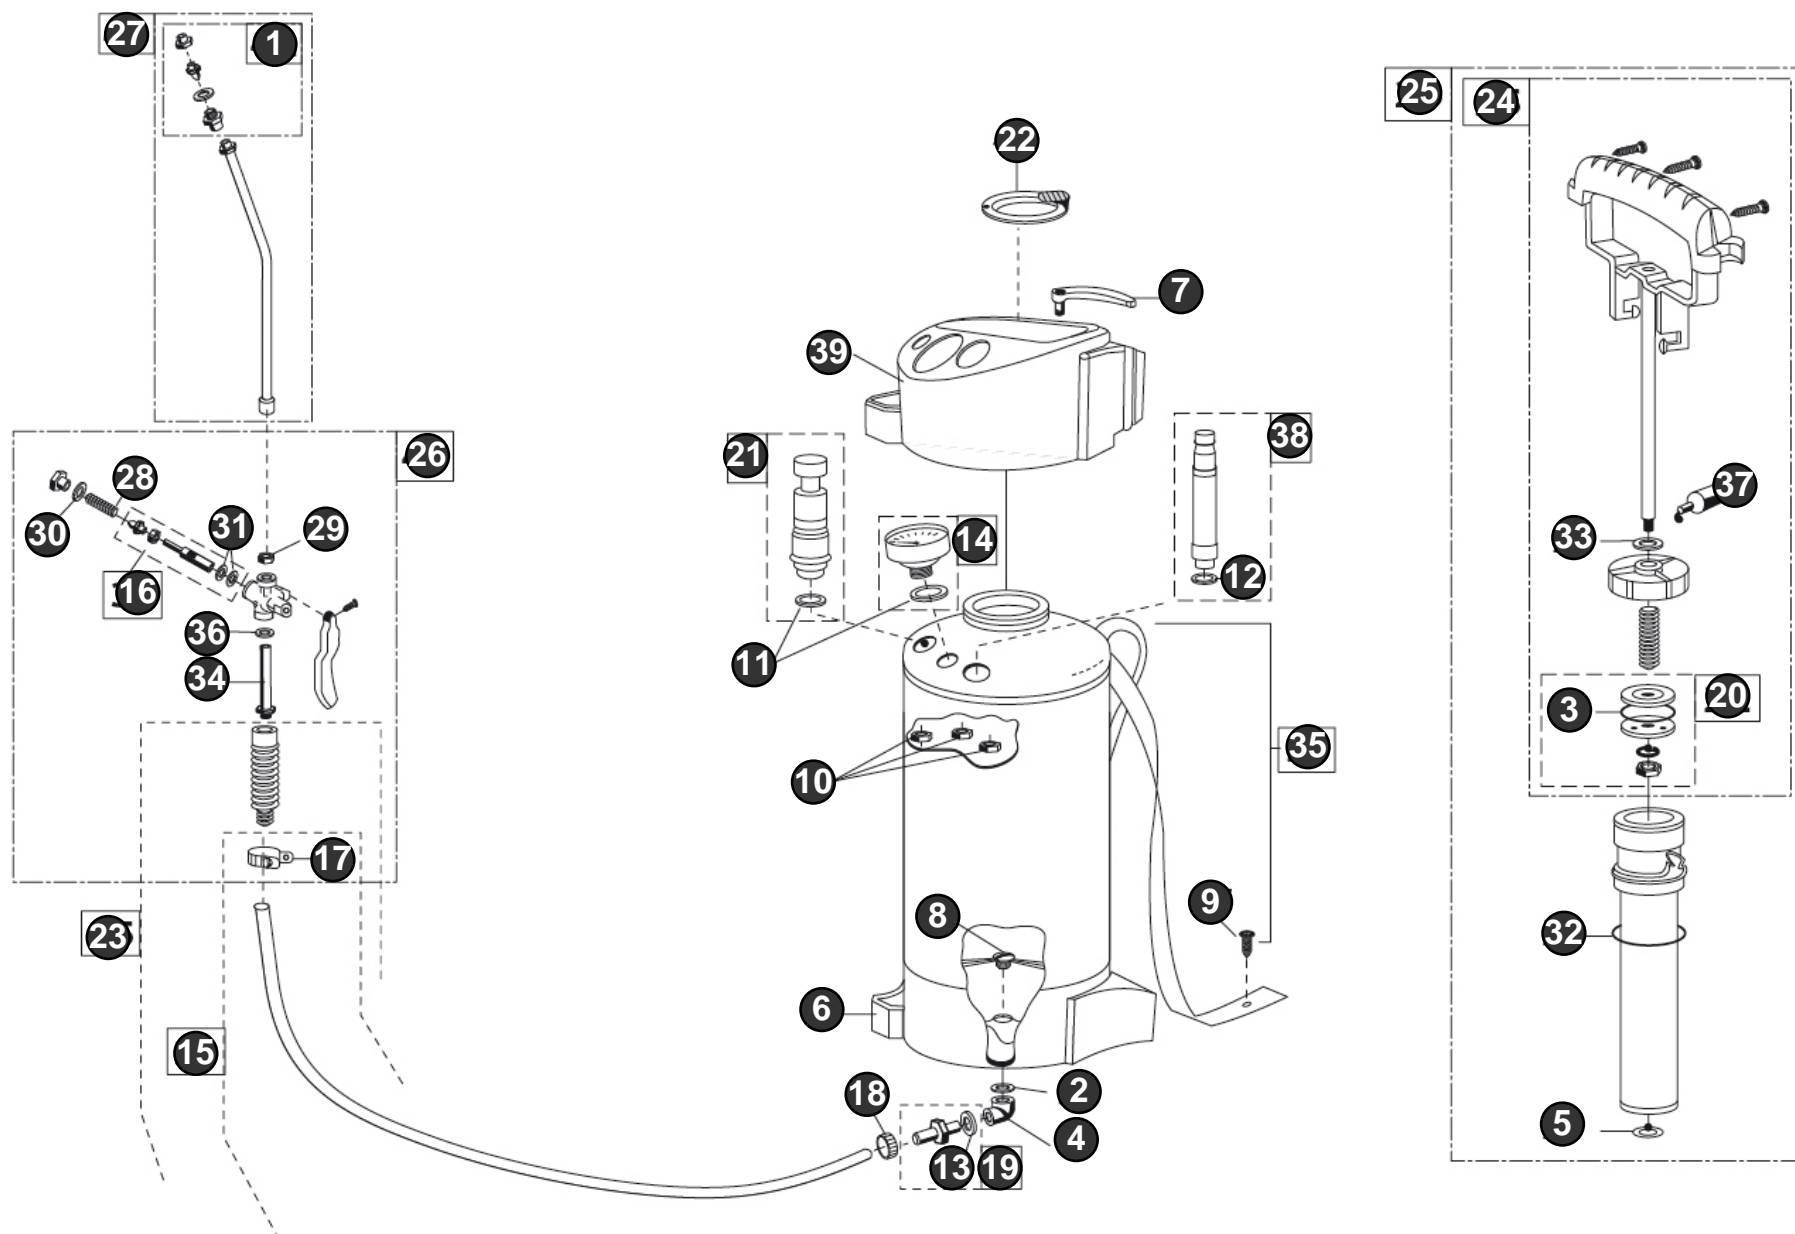

Bild Nr. Ref. No.	Art.Nr. Part No.	Beschreibung	Description
1	716440.0000	Spezial-Flachstrahldüse Ersatzteil für Artikel-Nr.: 728258.0000	Special flat jet nozzle Replaces part number: 728258.0000
2, 3, 11, 12, 13, 28, 29, 30, 31, 32, 36	728059.0000	Satz Dichtungen (SB) ölfest	Seal set (SB) Seal set (SB)
4	538682.0000	Anschlusswinkel Anschlusswinkel	Connection angle
5	540240.0000	Ventilmembran ölfest	Valve membrane
6	540454.0000	Fussring	Bottom ring
7	540457.0000	Deckel Deckel mit Einlegefach	Cover
8	540458.0000	Anschlussschraube	Connecting screw
9	603060.0000	Tragriemenknopf	Carrying strap button
10	604500.0000	Sechskantmutter	Hex nut
14	704210.0000	Manometer Ersatzteil für Artikel-Nr.: 700210.0000	Pressure gauge Replaces part number: 700210.0000
15	706950.0000	Spritzschlauch (SB) inkl. 2 Schneckengewindeschellen	Spray hose (SB) incl. 2 spiral threaded clamps
16	711790.0000	Ventilbolzen	Valve pin
17, 18	726185.0000	Schneckengewindeschelle Schneckengewindeschelle 10-16	Spiral hose clamp
19	726187.0000	Schlauchverschraubung mit Dichtung Ersatzteil für Artikel-Nr.: 712650.0000 	Hose coupling with seal Replaces part number: 712650.0000
20	727330.0000	Kolbenteller Ersatzteil für Artikel-Nr.: 727142.0000	Piston plate Replaces part number: 727142.0000
21	727767.0000	Sicherheitsventil Ersatzteil für Artikel-Nr.: 727753.0000	Safety relief valve Replaces part number: 727753.0000
22	727993.0000	Sieb	Sieve
23	728015.0000	Handgriff mit Schlauch (ölfest) Ersatzteil für Artikel-Nr.: 724780.0000; 715870.0000	Grip with hose (oil-proof) Replaces part number: 724780.0000; 715870.0000
24	727992.0000	Pumpengestänge	Pump rod Replaces part number: 709490.0000; 710260.0000;
25	728058.0000	Hochleistungspumpe (SB) Ersatzteil für Artikel-Nr.: 710240.0000; 724770.0000	High-performance pump (SB) Replaces part number: 710240.0000