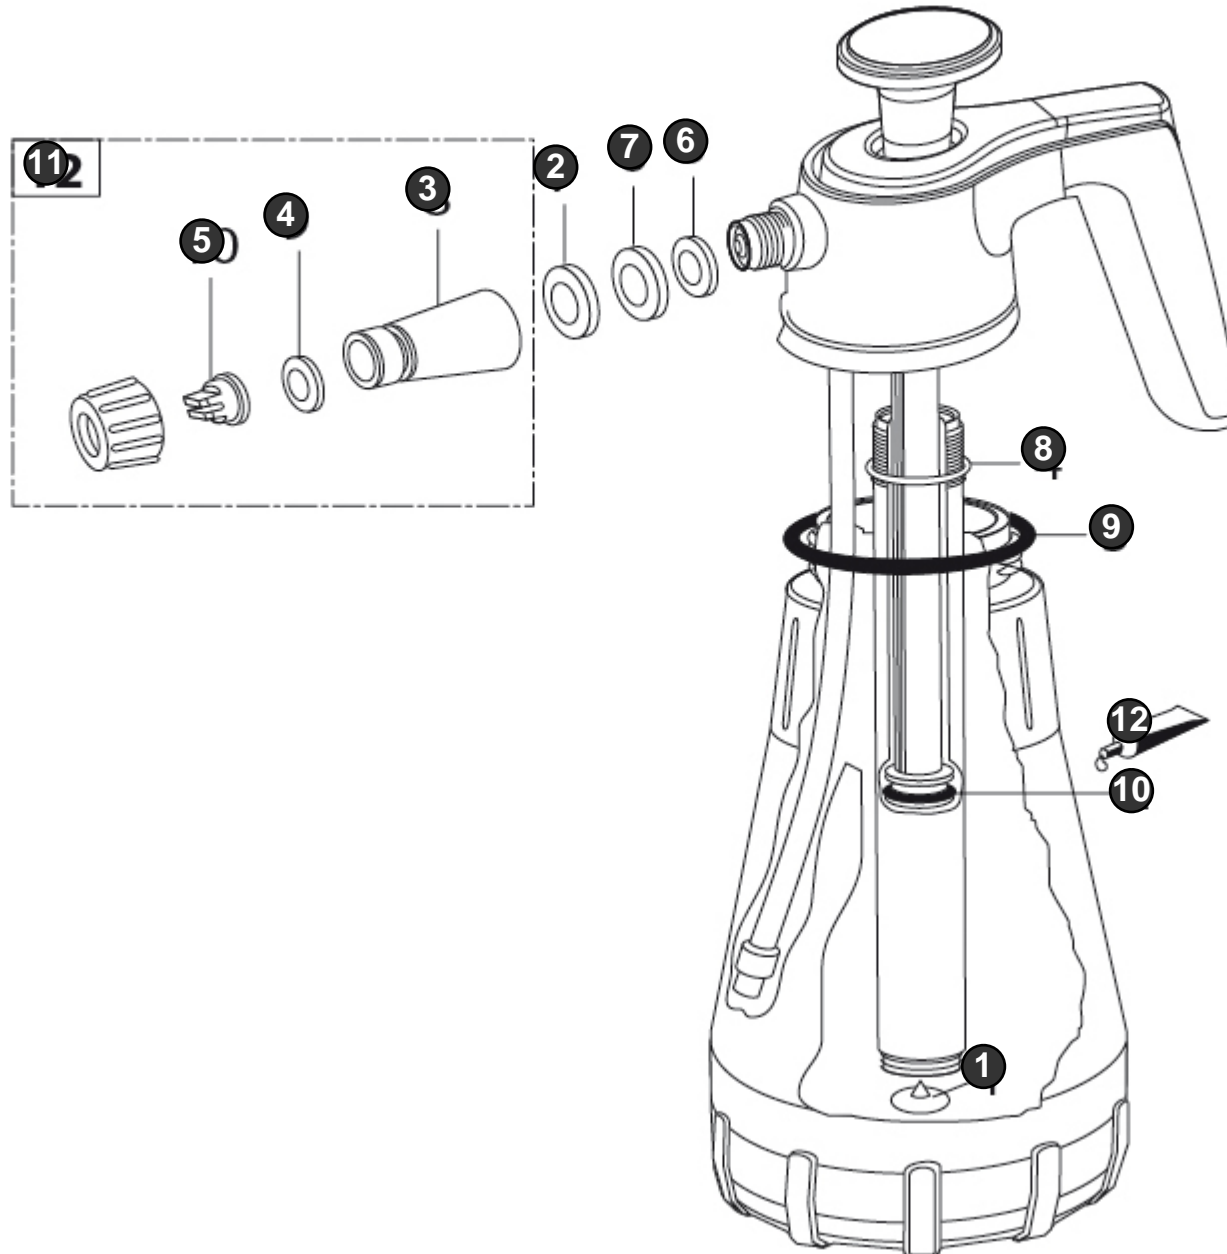

Pro 100

Art.Nr. 000098.0000

GLORIA®
Geräte für Haus und Garten

Spezial-Drucksprühgerät, **ölfest**

Special pressure sprayer, **oil resistant**

Pulvérisateur special à pression, **résistant à l'huile**

Bild Nr. Ref. No.	Art.Nr. Part No.	Beschreibung	Description
1	540708.0000	Ventilmembran Ventilmembran	Valve membrane
2	604020.0000	Dichtung	Seal
3	540854.0000	Verbindungsstück Verbindungsstück	Connector
4	610267.0000	Dichtung Dichtung	Seal
5	609490.0000	Düse, Mundstück <p>Ersatzteil für Artikel-Nr.: 603100.0000</p>	Nozzle, mouthpiece <p>Replaces part number: 603100.0000</p> <p>
6, 7, 8, 9, 10	728598.0000	Dichtungssatz	Seal set
11	728609.0000	Sprühdüse Sprühdüse	Spraying nozzle
12	728781.0000	Silikonfett (SB) für die Pflege von Dichtungsringen und Manschetten	Silicone grease (SB) Silicone grease (SB)