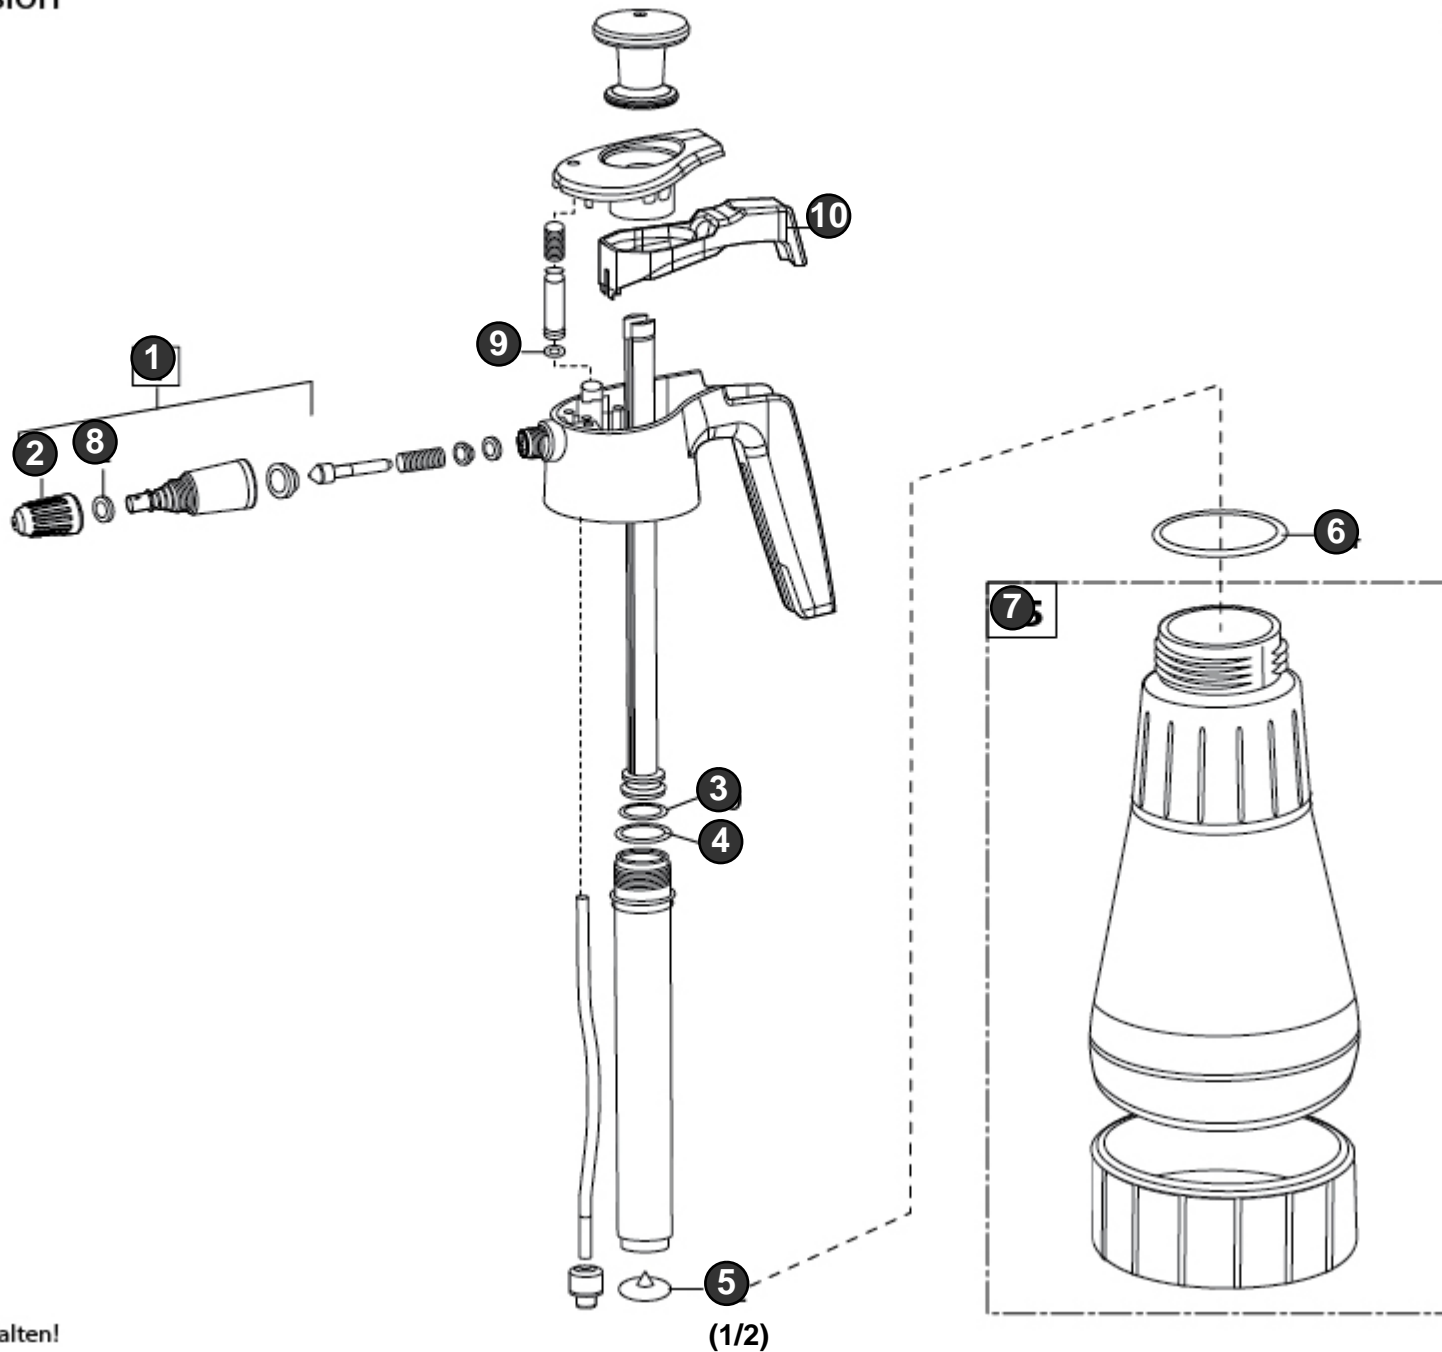

CleanMaster CM 12

Art.Nr. 000615.0000

GLORIA®
Geräte für Haus und Garten

Drucksprühgerät
Pressure sprayer
Pulvérisateur à pression

Bild Nr. Ref. No.	Art.Nr. Part No.	Beschreibung	Description
1	728321.0000	Düse Düse	Nozzle
2	540557.0000	Düse Düse	Nozzle Nozzle
3, 4, 5, 6, 8, 9	728322.0000	Satz Dichtungen Satz Dichtungen	Seal set Seal set
7	728922.0000	Behälter mit Fußring Ersatzteil für Artikel-Nr.: 540856.0000; 540555.0000	Tank with bottom ring Replaces part number: 540856.0000; 540555.0000
10	540857.0000	Betätigungshebel Betätigungshebel	Release lever