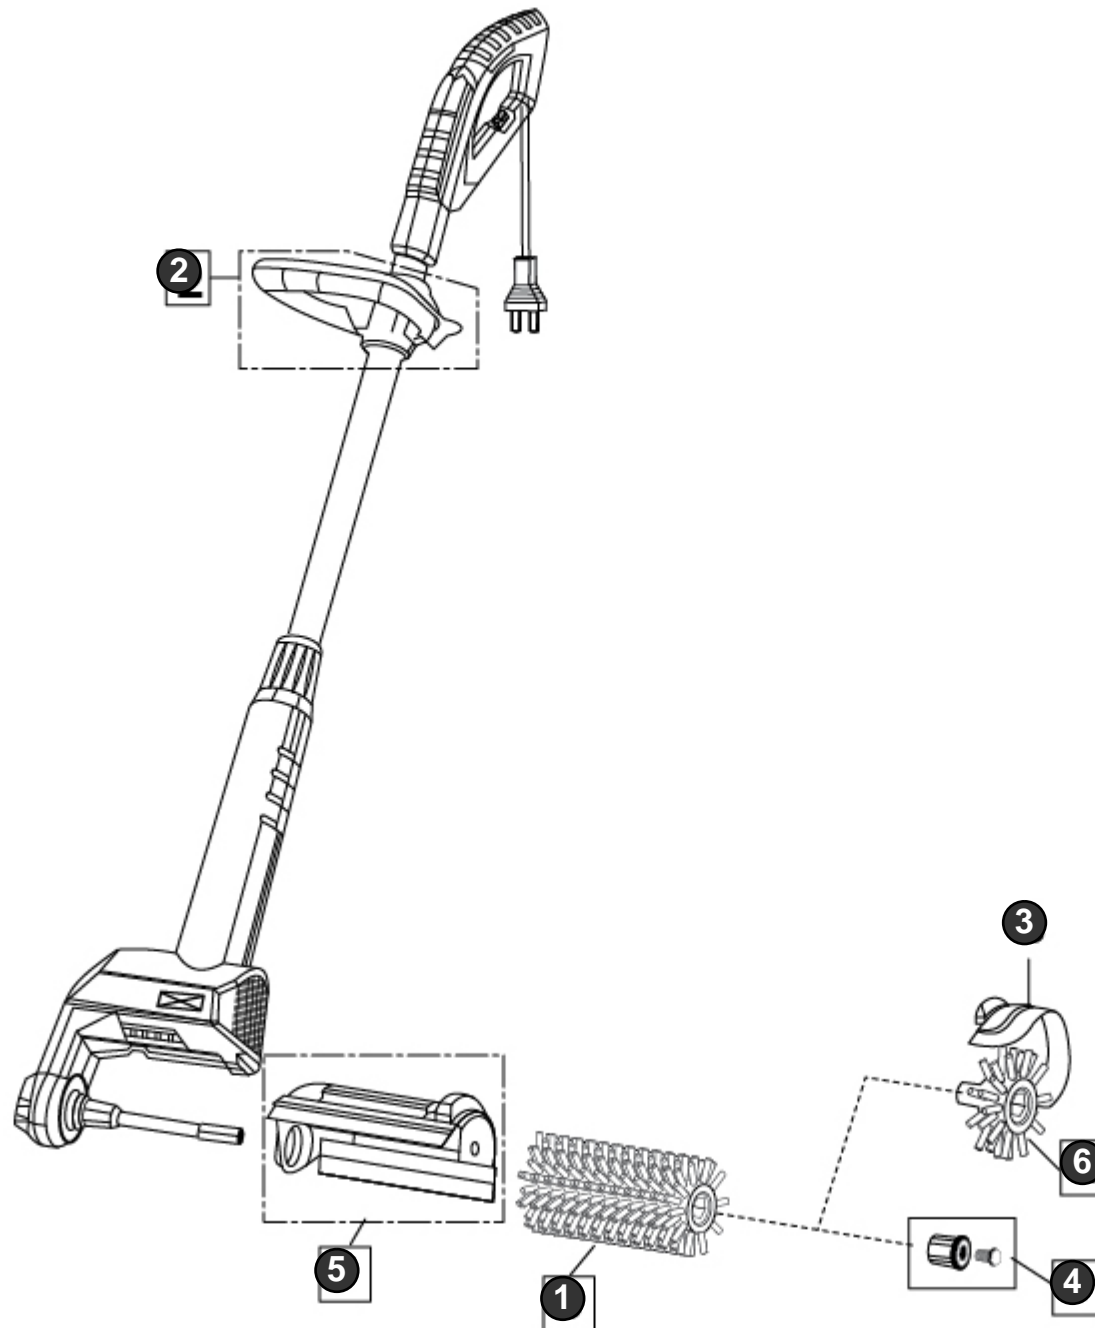

PowerBrush speedcontrol

Art.-Nr. 000293.0000

GLORIA®
Geräte für Haus und Garten

Reinigungsprofi
Cleaning expert
L'expert en nettoyage

PowerBrush speedcontrol - 000293.0000 (2/2)

Bild Nr. Ref. No.	Art.Nr. Part No.	Beschreibung	Description
1	728834.0000	Steinbürste MEDIUM (SB) Steinbürste MEDIUM	Stone brush MEDIUM (SB) Stone brush MEDIUM
2	730027.0000	Zwischengriff Zwischengriff	Additional handle Additional handle
3	730034.0000	Abdeckhaube Abdeckhaube	Surface brush cover Surface brush cover PowerBrush
4	730084.0000	Bürstenbefestigung mit Schraube Bürstenbefestigung mit Schraube	Brush mounting with screw Brush mounting with screw
5	730085.0000	Abdeckhaube zur Seitenbürste Abdeckhaube zur Seitenbürste	Cover for side brush Cover for side brush
6	551125.0000	Seitenbürste für Stein Seitenbürste für Steinreinigung (PowerBrush)	Side brush for stone Side brush for stone