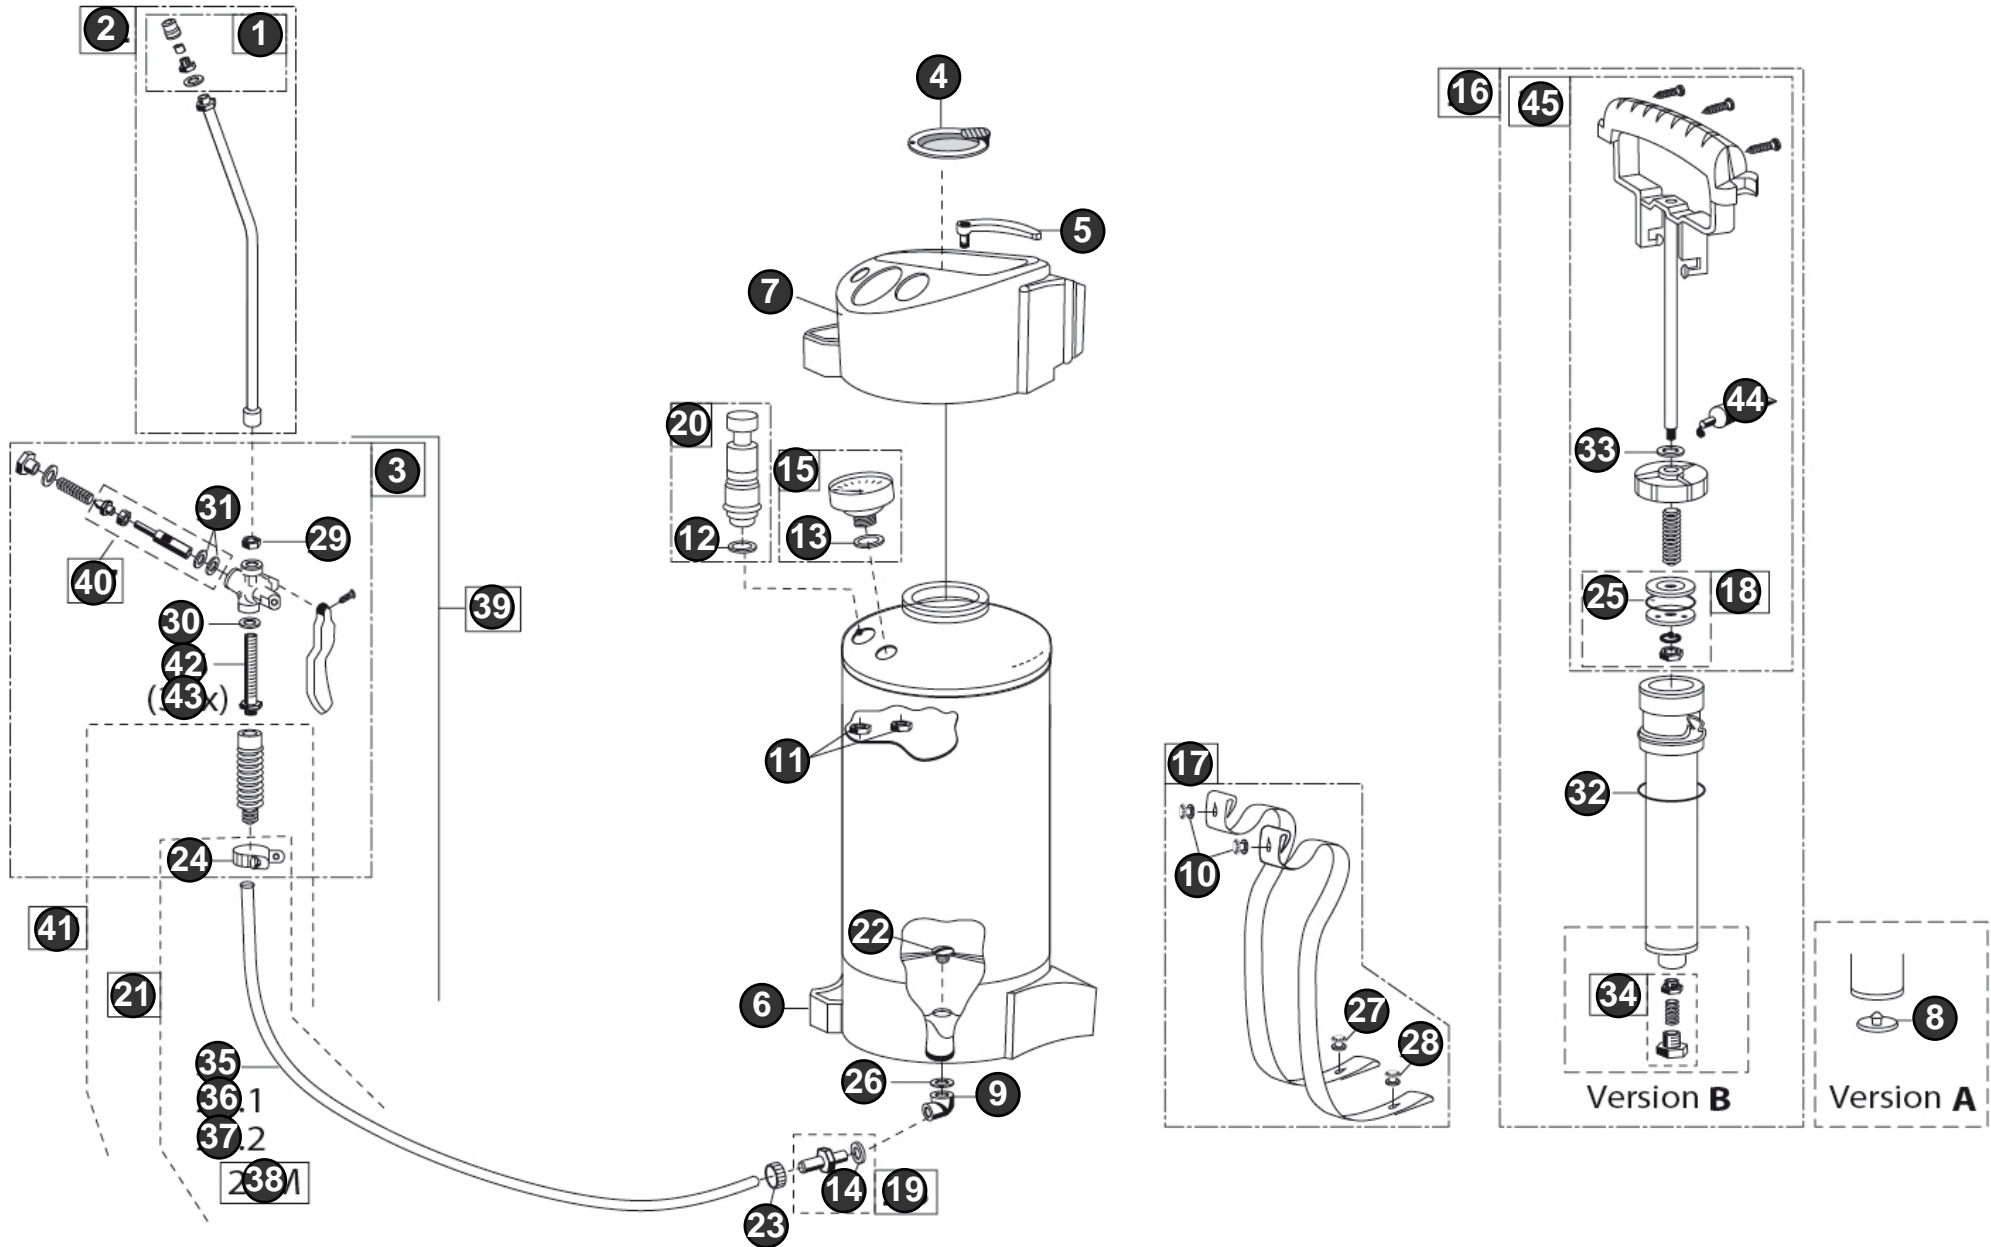

410 TI Profiline

Art.Nr. 000414.0000

GLORIA®
Geräte für Haus und Garten

Hochleistungssprüngerät
High-performance sprayer
Pulvérisateur à grand redement

Bild Nr. Ref. No.	Art.Nr. Part No.	Beschreibung	Description
1	716440.0000	Spezial-Flachstrahldüse Ersatzteil für Artikel-Nr.: 728258.0000	Special flat jet nozzle Replaces part number: 728258.0000
2	718190.0000	Messing-Sprühlanze <p>Ersatzteil für Artikel-Nr.: 728270.0000</p>	Brass spray lance Replaces part number: 728270.0000
3	728077.0000	Messing-Schnellschlussventil Ersatzteil für Artikel-Nr.: 712040.0000; 706660.0000	Brass quick-acting valve Replaces part number: 712040.0000; 706660.0000
4	727993.0000	Sieb	Sieve
5	540457.0000	Deckel Deckel mit Einlegefach	Cover
6	540456.0000	Fussring Fussring 10L	Bottom ring
7	540455.0000	Einfülltrichter Einfülltrichter	Filling funnel
8	540236.0000	Ventilmembran Ventilmembran	Valve membrane
9	538682.0000	Anschlusswinkel Anschlusswinkel	Connection angle
10, 27, 28	603060.0000	Tragriemenknopf	Carrying strap button
11	604500.0000	Sechskantmutter	Hex nut
12, 13, 14, 25, 26, 29, 30, 31, 32	728033.0000	Satz Dichtungen (SB) Ersatzteil für Artikel-Nr.: 950220.0000	Seal set (SB) Replaces part number: 950220.0000
15	706410.0000	Manometer mit Dichtung (SB) Manometer mit Dichtung (SB)	Pressure gauge incl. seal (SB) Pressure gauge incl. seal (SB)
16	728126.0000	Hochleistungspumpe Ersatzteil für Artikel-Nr.: 712070.0000; 727989.0000	High-performance pump Replaces part number: 712070.0000; 727989.0000
17	727801.0000	Trageriemen (2 Stück im Set) Ersatzteil für Artikel-Nr.: 727929.0000; 727839.0000	Carrying strap (2 pieces as set) Replaces part number: 727929.0000; 727839.0000;
18	727330.0000	Kolbenteller Ersatzteil für Artikel-Nr.: 727142.0000	Piston plate Replaces part number: 727142.0000
19	726187.0000	Schlauchverschraubung mit Dichtung Ersatzteil für Artikel-Nr.: 712650.0000 	Hose coupling with seal Replaces part number: 712650.0000
20	727767.0000	Sicherheitsventil Ersatzteil für Artikel-Nr.: 727753.0000	Safety relief valve Replaces part number: 727753.0000
21	706950.0000	Spritzschlauch (SB) inkl. 2 Schneckenengewindeschellen	Spray hose (SB) incl. 2 spiral threaded clamps
22	540458.0000	Anschlussschraube	Connecting screw