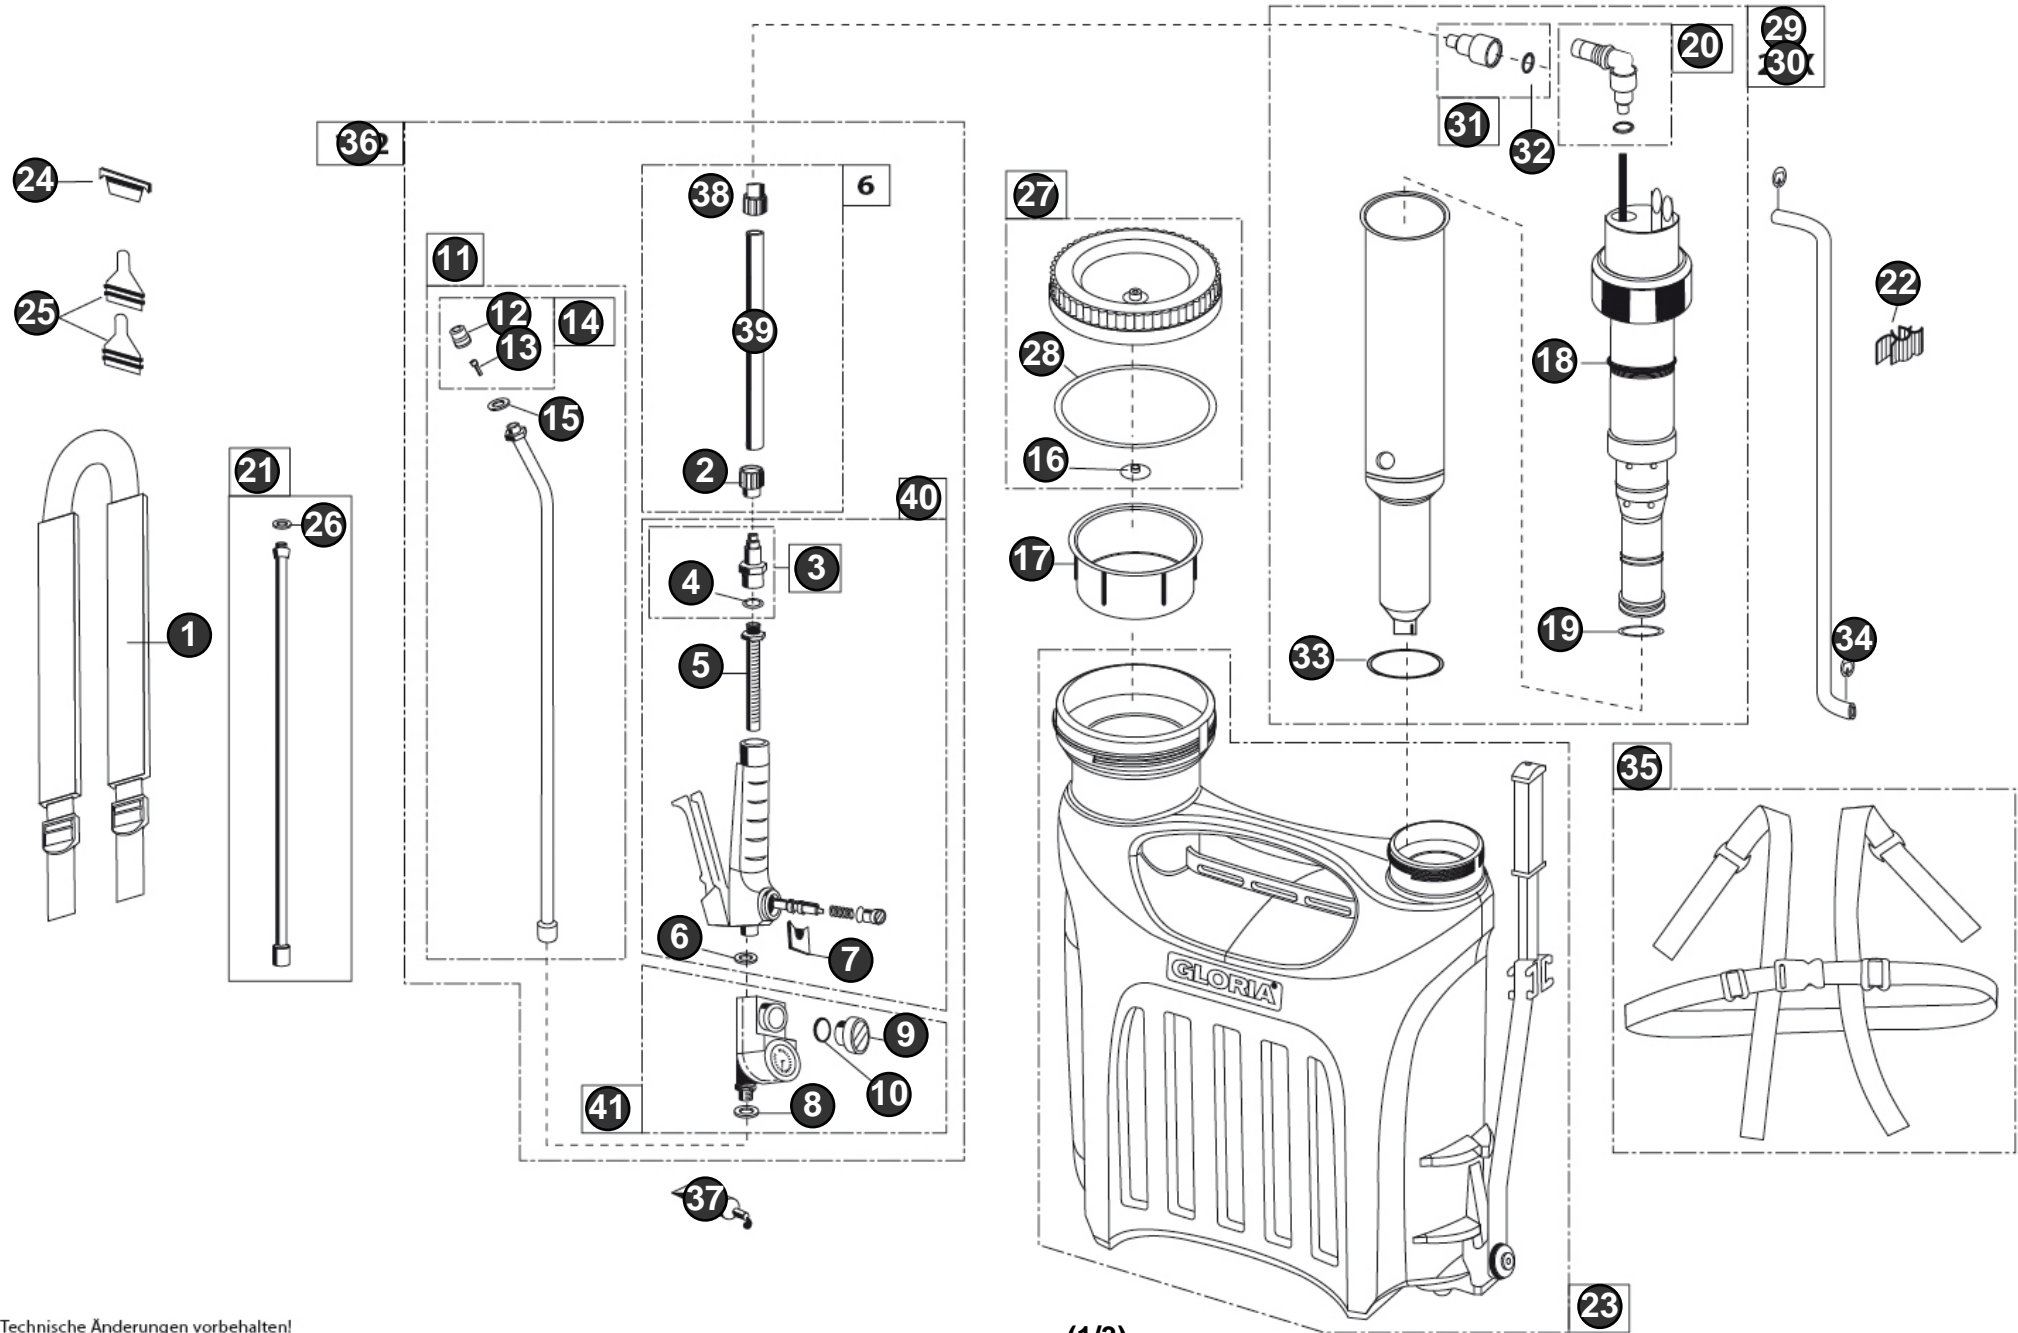

Hobby 1800

Art.Nr. 000060.0000

GLORIA®
Geräte für Haus und Garten

Kolbenrückensprüngerät
Piston knapsack sprayer
Vaporisateur à piston dorsaux

Bild Nr. Ref. No.	Art.Nr. Part No.	Beschreibung	Description
1	541420.0000	Trageriemen	Carrying straps
2, 38	521400.0000	Schlauchanschlussmutter Ersatzteil für Artikel-Nr.:540744.0000

	Hose terminal nut Replaces part number:540744.0000

3	722940.0000	Schlauchanschlussstülle Ersatzteil für Artikel-Nr.: 535940.0000; 722320.000	Hose adapter Replaces part number: 535940.0000; 722320.0000
4, 6, 8, 10, 19, 28, 32, 33	728628.0000	Satz Dichtungen (SB) Satz Dichtungen (SB)	Seal set (SB) Seal set (SB)
5	613320.0000	Filtersieb Filtersieb	Filter sieve Filter sieve
7	536870.0000	Verschlusskappe Verschlusskappe	Locking cap
9	536930.0000	Verschlussstopfen	Plug-type neck
11	700220.0000	Messing-Sprühlanze Sprühwinkel 55°	Brass spray lance
12	634870.0000	Messing Hohlkegeldüse Sprühwinkel 55°	Brass hollow cone nozzle
13	606271.0000	Zerstäubereinsatz Ersatzteil für Artikel-Nr.: 706800.0000	Atomiser Replaces part number: 706800.0000
14	725830.0000	Hohlkegeldüse mit Zerstäubereinsatz (SB) <p>Hohlkegeld&uuml;se Typ G-H 49-55</p> <p>A	Hollow cone nozzle (SB) Replaces part number: 950260.0000
15, 26	617070.0000	Dichtung Ersatzteil für Artikel-Nr.: 603360.0000	Seal Replaces part number: 603360.0000
16	541268.0000	Deckel-Membrane	Cover membrane
17	541269.0000	Sieb	Sieve
18	541375.0000	Pumpendichtung	Pump Seal
20	541366.0000	Winkelstück Winkelstück	Angle
21	705610.0000	Messing-Verlängerungsrohr Messing-Verlängerungsrohr	Brass extension lance
22	541389.0000	Sprühlanzeaufnahme	Spray lance holder
23	728763.0000	Behälter Behälter	Tank
24	541347.0000	Tragegurtriegel Tragegurtriegel	Carrying device