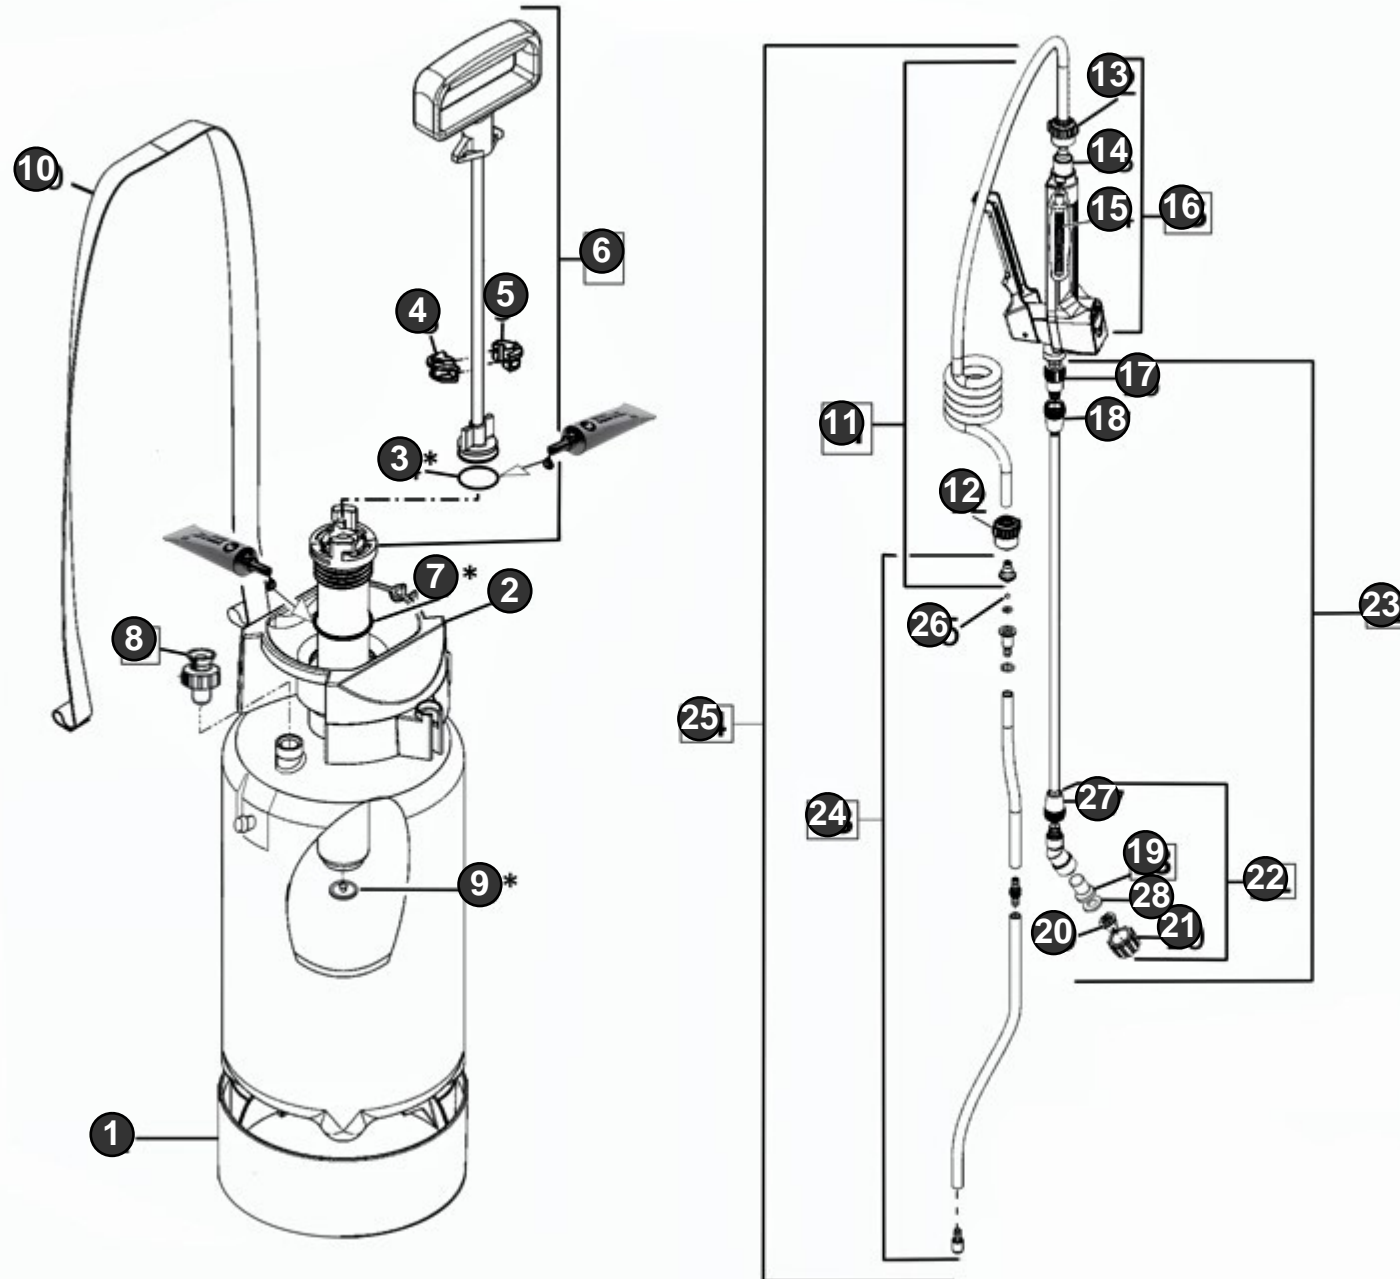

FoamMaster FM 30

Art.-Nr. 000658.0000

GLORIA®

Geräte für Haus und Garten

29 Art.-Nr. 728781.0000
(SB) Silikonfett (6g-Tube)

Schmierpunkte
Lubrication points
Les points de graissage

* Im Dichtungssatz enthalten
Included in seal set
Inclus dans le kit de joint

Bild Nr. Ref. No.	Art.Nr. Part No.	Beschreibung	Description
1	516050.0030	Fussring Fussring	Bottom ring Bottom ring
2	539225.0030	Einfülltrichter Einfülltrichter	Filling funnel Filling Funnel
3	610620.0000	O-Ring O-Ring 26x3,5 Viton	O-Ring O-Ring 26x3,5 Viton
3, 7, 9, 28	729055.0000	Satz Dichtungen Satz Dichtungen	Seal set Seal set
4, 5	729096.0000	Führungsschalensatz Führungsschalensatz	Guide shell set Guide shell set (2 pieces)
6	728737.0000	Pumpe Pumpe komplett, ölfest	Pump Pump, complete, oil resistant
7	503460.0000	O-Ring O-Ring 38 x 5 Ölfest	O-Ring O-Ring 38 x 5
8	728651.0000	Entlüftungsventil - ölfest Ersatzteil für Artikel-Nr.: 726360.0000	Ventilating valve (oil-proof) Replaces part number: 726360.0000
9	540240.0000	Ventilmembran ölfest	Valve membrane
10	509280.0000	Tragriemen Tragriemen	Carrying strap
11	729065.0000	Spiralschlauch, komplett Spiralschlauch mit Anschlussmutter und Nippel	Spiral hose, complete Spiral hose with connecting nut and nipple
12, 13	536230.0000	Schlauchanschlussmutter Schlauchanschlussmutter	Hose terminal nut
14	726818.0000	Schlauchanschlusstülle Schlauchanschlusstülle ölfest	Hose adapter
15	513340.0000	Filtersieb Filtersieb	Sieve
16	728210.0000	Schnellschlussventil Schnellschlussventil kpl. mit Dichtung	Trigger control valve Trigger control valve
17	539359.0000	Übergangsstück Übergangsstück	Transition piece
18, 27	539358.0000	Überwurfmutter Überwurfmutter	Coupling nut
19	728524.0000	Schaumpatronenset (SB) <p>Zur Einstellung des richtigen Schäumungs	Foam cartridge set (SB) Replaces part number: 728369.0000
20	540777.0000	Flachstrahldüse Flachstrahldüse	Flat jet nozzle
21	540671.0000	Überwurfmutter	Coupling nut