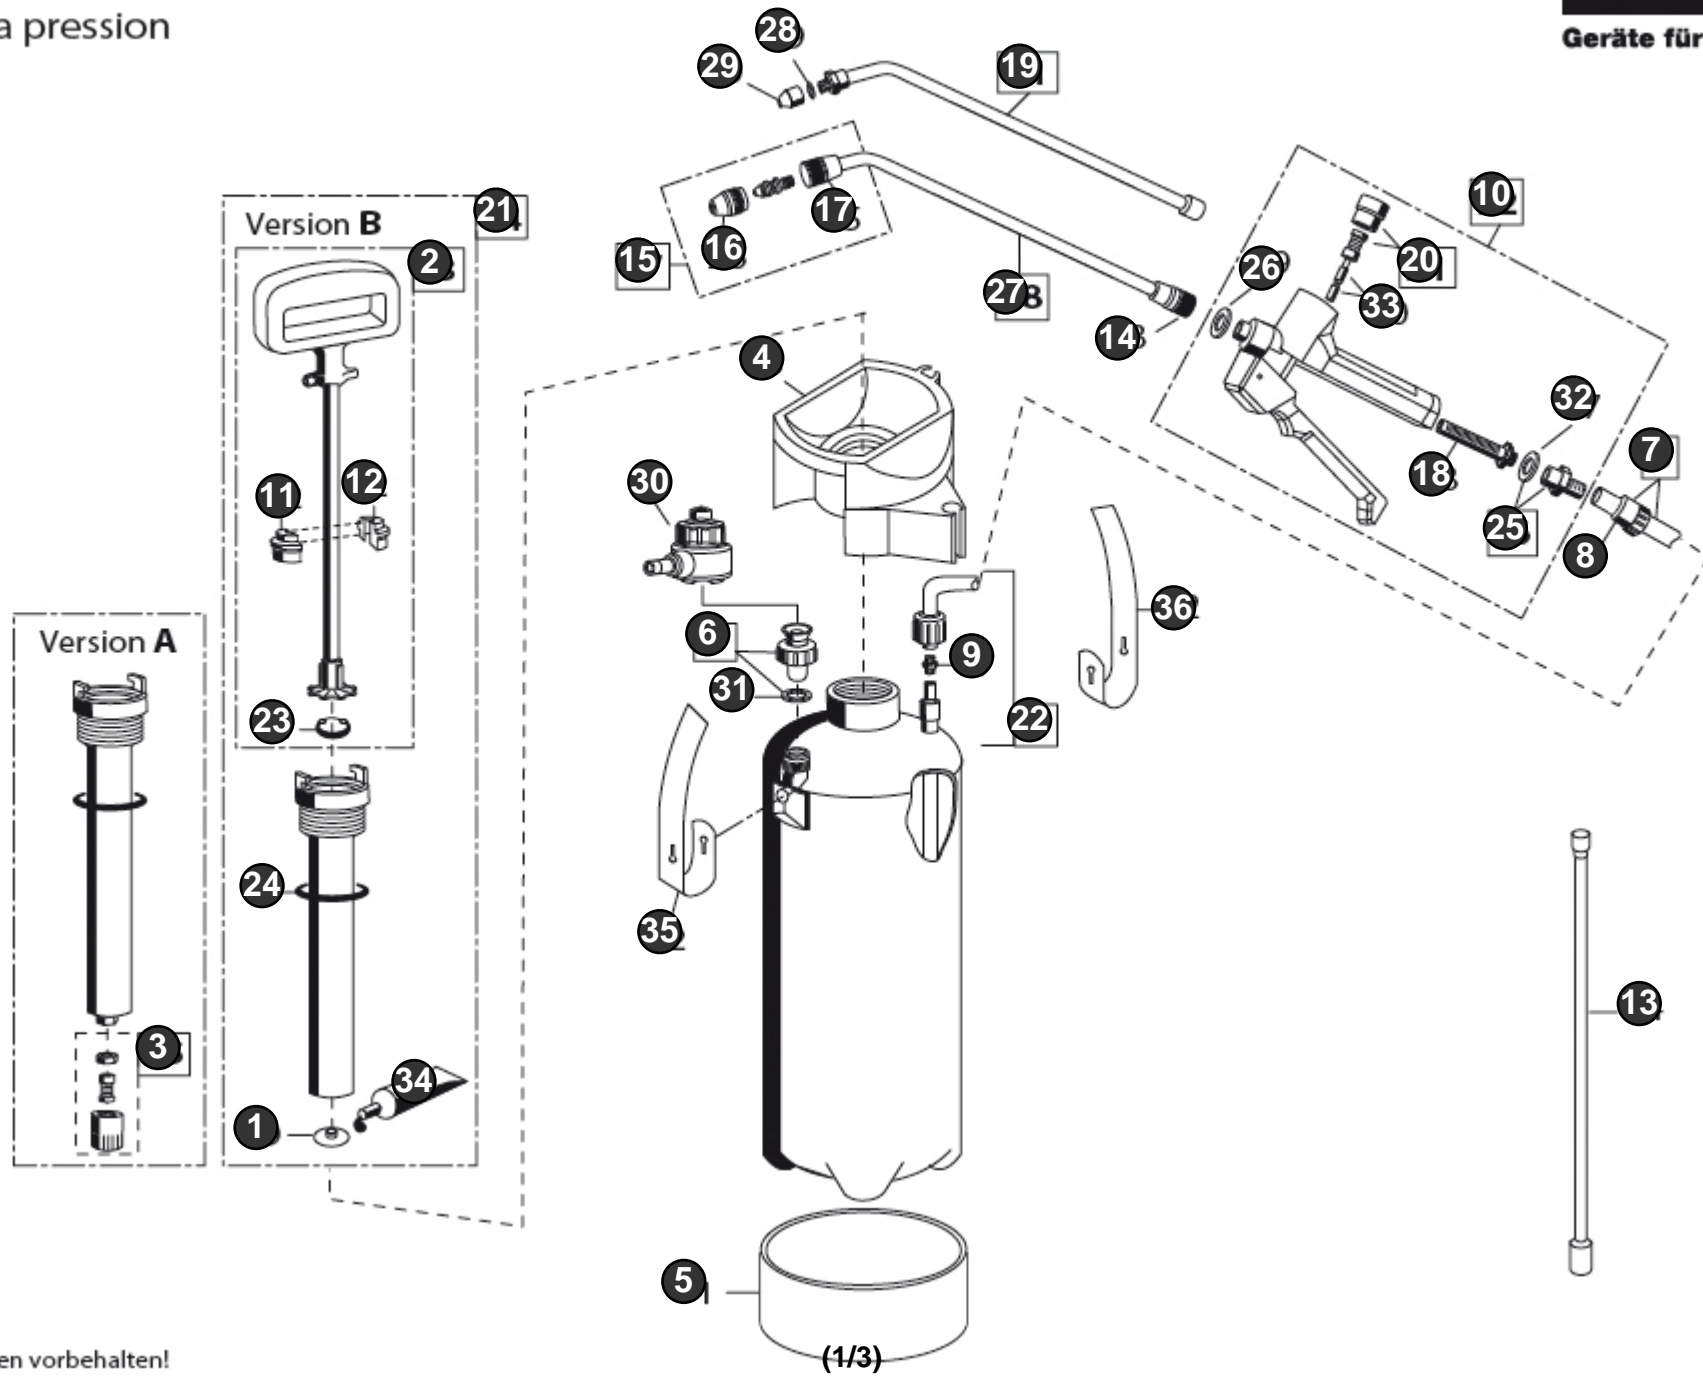

Primex 5

Art.Nr. 000083.0000

GLORIA®
Geräte für Haus und Garten

Drucksprühgerät
Pressure sprayer
Pulvérisateur a pression

Bild Nr. Ref. No.	Art.Nr. Part No.	Beschreibung	Description
1, 23, 24, 26, 28, 31, 32, 33	707360.0000	Satz Dichtungen (SB) Ersatzteil für Artikel-Nr.: 952010.0000	Seal set (SB) Replaces part number: 952010.0000
2	723190.0000	Pumpengestänge Pumpengestänge	Pump rod Pump rod
3	725790.0000	Rückschlagventil (SB) Ersatzteil für Artikel-Nr.: 705550.0000	Non-return valve (SB) Replaces part number: 705550.0000
4	539225.0000	Einfülltrichter Einfülltrichter	Filling funnel Filling Funnel
5	516050.0000	Fussring Fussring	Bottom ring
6	728566.0000	Entlüftungsventil Entlüftungsventil	Ventilating valve Replaces part number: 708710.0000
7	706940.0000	Spritzschlauch (SB) Ersatzteil für Artikel-Nr.: 727412.0000	Spray hose (SB) Replaces part number: 727412.0000
8	536230.0000	Schlauchanschlussmutter Schlauchanschlussmutter	Hose terminal nut
9	541053.0000	Schlauchanschlussstück Ersatzteil für Artikel-Nr.: 508390.0000	Hose adapter Replaces part number: 508390.0000
10	726896.0000	Kunststoff-Schnellschlussventil (SB) Kunststoff-Schnellschlussventil (SB)	Plastic quick-acting valve (SB) Plastic quick-acting valve (SB)
11, 12	510880.0000	Führungsschalenhälfte Es werden 2 Stück pro Gerät benötigt!	Guide shell half 2 pieces needed for each sprayer!
13	705610.0000	Messing-Verlängerungsrohr Messing-Verlängerungsrohr	Brass extension lance
14	539359.0000	Übergangsstück Übergangsstück	Transition piece
15	726984.0000	Hohlkegeldüse (SB) Hohlkegeldüse	Hollow cone nozzle (SB)
16	726996.0000	Düse Ersatzteil für Artikel-Nr.: 539360.0000	Nozzle cap Replaces part number: 539360.0000
17	539358.0000	Überwurfmutter Überwurfmutter	Coupling nut
18	513340.0000	Filtersieb Filtersieb	Sieve
19	706610.0000	Messing-Sprühlanze mit Messing-Düse (SB) Messing-Sprühlanze mit Messing-Düse (SB)	Brass spray lance with brass nozzle (SB) Brass spray lance with brass nozzle (SB)
20	723510.0000	Verschlussmutter Verschlussmutter	Lock nut
21	727730.0000	Pumpe Ersatzteil für Artikel-Nr.: 705330.0000	Pump Replaces part number: 705330.0000