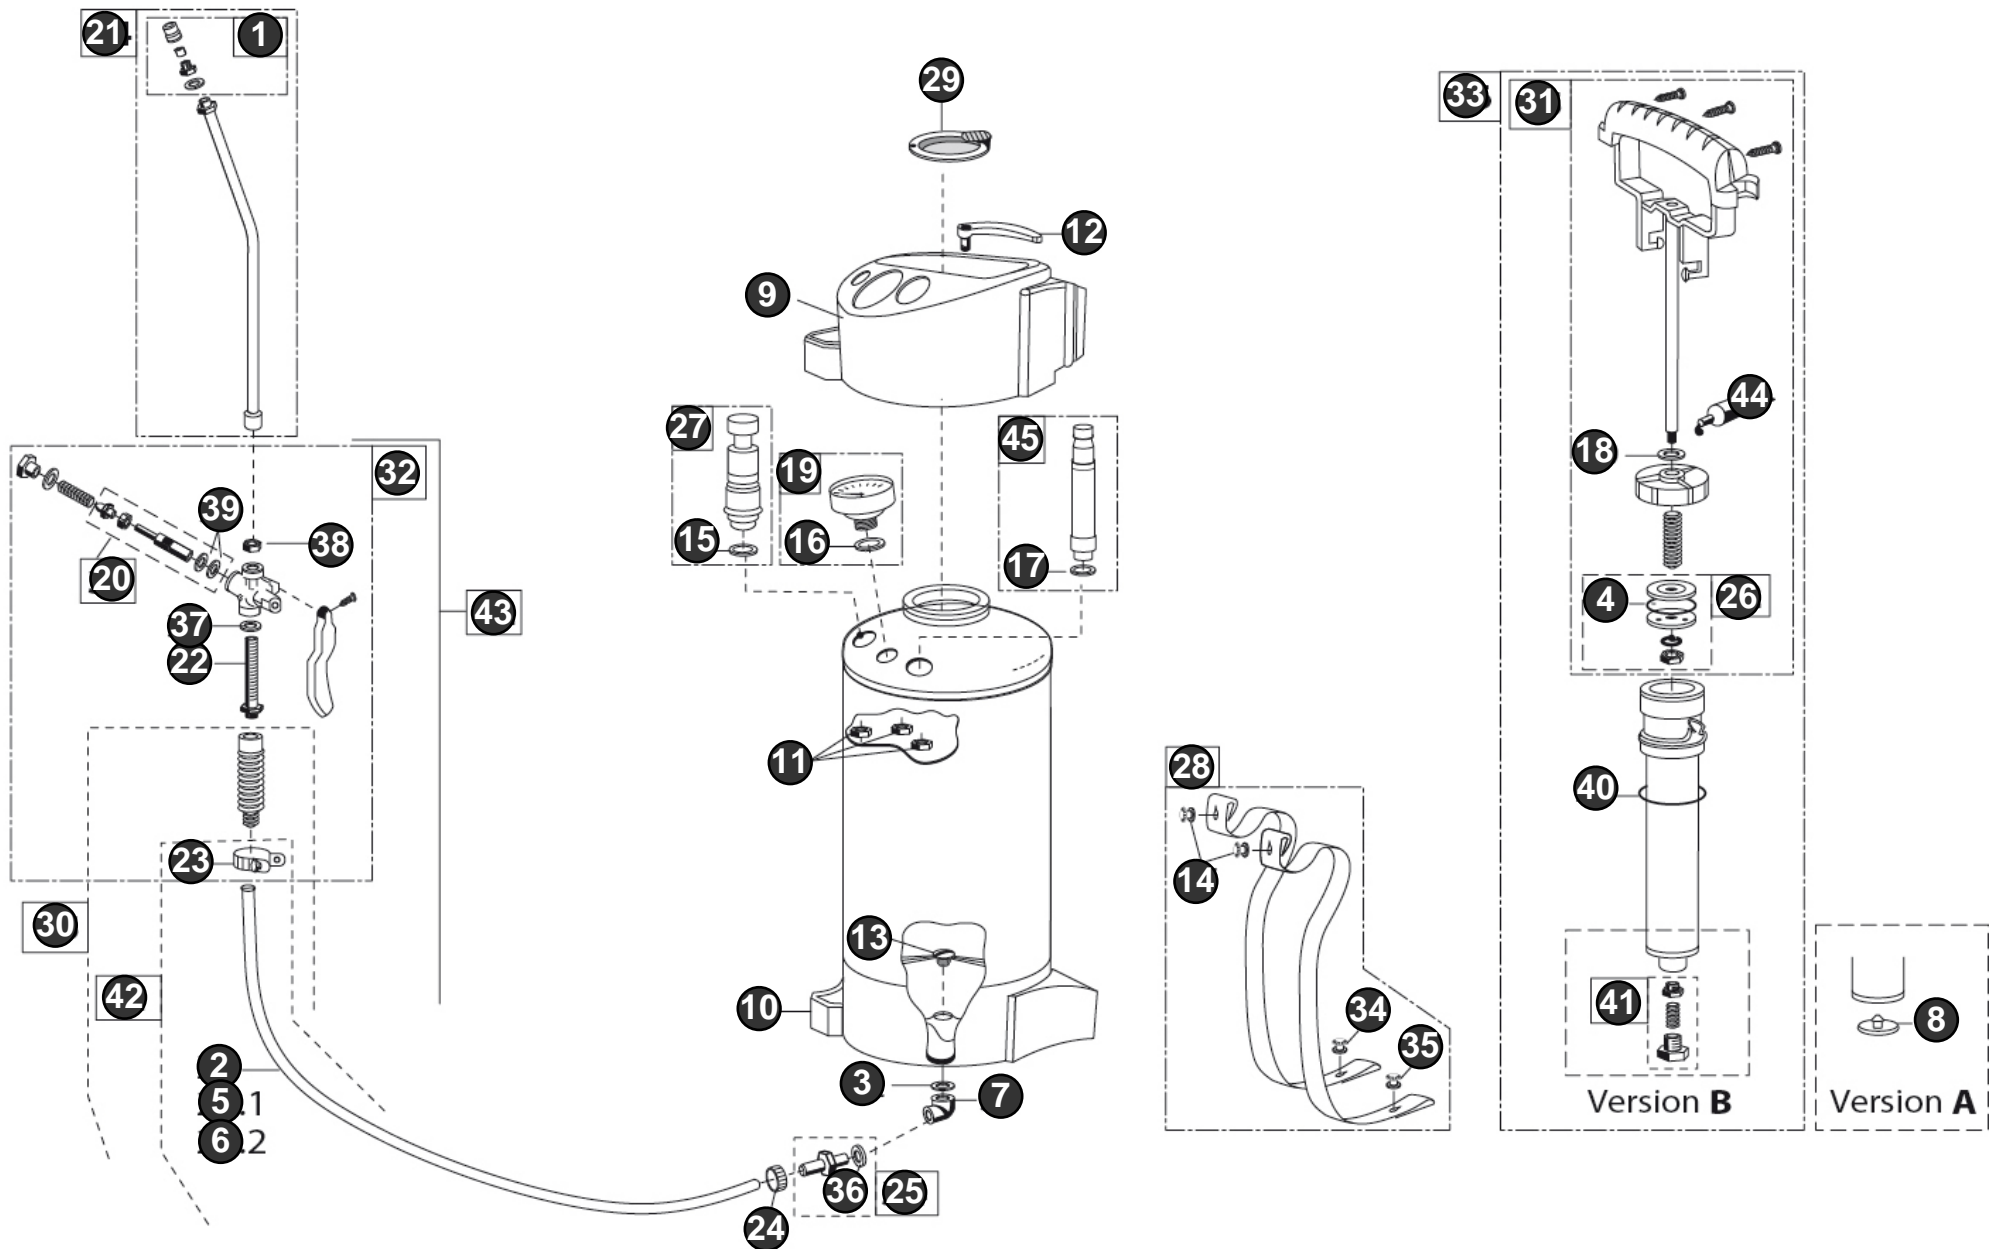

Bild Nr. Ref. No.	Art.Nr. Part No.	Beschreibung	Description
1	716440.0000	<b>Spezial-Flachstrahldüse</b> Ersatzteil für Artikel-Nr.: 728258.0000	<b>Special flat jet nozzle</b> Replaces part number: 728258.0000
2	503690.0000	<b>Schlauch</b> Schlauch NW 10 x 3 x 1400	<b>Hose</b> Hose NW 10 x 3 x 1400
3, 4, 15, 16, 17, 36, 37, 38, 39, 40	728059.0000	<b>Satz Dichtungen (SB)</b> ölfest	<b>Seal set (SB)</b> Seal set (SB)
5	525250.0000	<b>Schlauch</b> Schlauch	<b>Hose</b>
6	533360.0000	<b>Schlauch</b> Schlauch NW 10 x 3 x 3000 lg	<b>Hose</b> Hose NW 10 x 3 x 3000
7	538682.0000	<b>Anschlusswinkel</b> Anschlusswinkel	<b>Connection angle</b>
8	540240.0000	<b>Ventilmembran</b> ölfest	<b>Valve membrane</b>
9	540455.0010	<b>Einfülltrichter</b> Einfülltrichter 10L	<b>Filling funnel</b>
10	540456.0000	<b>Fussring</b> Fussring 10L	<b>Bottom ring</b>
11	604500.0000	<b>Sechskantmutter</b>	<b>Hex nut</b>
12	540457.0000	<b>Deckel</b> Deckel mit Einlegefach	<b>Cover</b>
13	540458.0000	<b>Anschlussschraube</b>	<b>Connecting screw</b>
14, 34, 35	603060.0000	<b>Tragriemenknopf</b>	<b>Carrying strap button</b>
18	611170.0000	<b>Dichtung</b>	<b>Seal</b>
19	704210.0000	<b>Manometer</b> Ersatzteil für Artikel-Nr.: 700210.0000	<b>Pressure gauge</b> Replaces part number: 700210.0000
20	711790.0000	<b>Ventilbolzen</b>	<b>Valve pin</b>
21	718190.0000	<b>Messing-Sprühlanze</b> <p>Ersatzteil für Artikel-Nr.: 728270.0000</p>	<b>Brass spray lance</b> Replaces part number: 728270.0000
22	613320.0000	<b>Filtersieb</b> Filtersieb	<b>Filter sieve</b> Filter sieve
23, 24	726185.0000	<b>Schneckenengewindeschelle</b> Schneckenengewindeschelle 10-16	<b>Spiral hose clamp</b>
25	726187.0000	<b>Schlauchverschraubung mit Dichtung</b> Ersatzteil für Artikel-Nr.: 712650.0000    	<b>Hose coupling with seal</b> Replaces part number: 712650.0000    